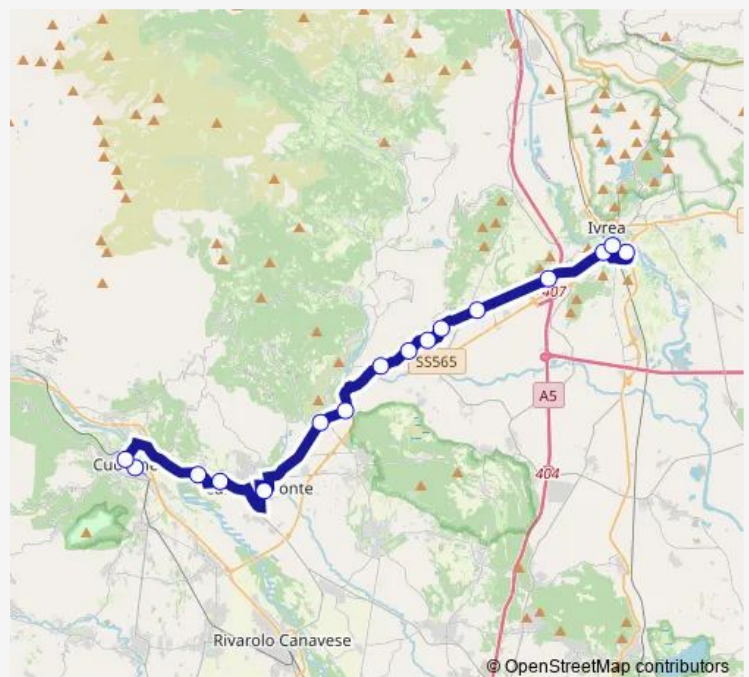

IVREA - STAZIONE FERROVIARIA

IVREA - VIA DI VITTORIO

SAMONE

LORANZE' - CAMPANA - VIA PASQUERE

COLLERETTO GIACOSA

PARELLA

QUAGLIUZZO

BARACCONO

Route schedule

IVREA - MOVICENTRO — CUORGNE' - STAZIONE FERROVIARIA

Monday	07:20-19:10
Tuesday	07:20-19:10
Wednesday	07:20-19:10
Thursday	07:20-19:10
Friday	07:20-19:10
Saturday	07:20-18:10
Sunday	07:20-17:10

Route info

Direction: IVREA - MOVICENTRO

Stops: 18

Trip Duration: 0 hour 50 min

Direction

IVREA - MOVICENTRO — CUORGNE' - VIA GOBETTI, 2

18 stops

[Open route schedule](#)

IVREA - MOVICENTRO

IVREA - VIA LEVI - VIA PAVESE

IVREA - STAZIONE FERROVIARIA

IVREA - VIA DI VITTORIO

SAMONE

LORANZE' - CAMPANA - VIA PASQUERE

COLLERETTO GIACOSA

PARELLA