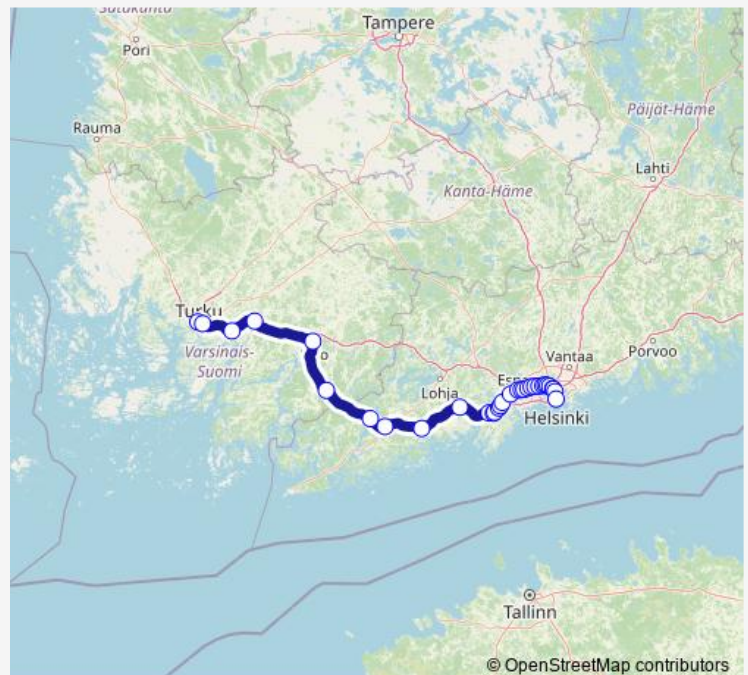

Long Distance Trains IC 614 Turku - Helsinki

[Go to website](#)

Direction

Turku — Helsinki

32 stops

[Open route schedule](#)

Turku
Kupittaa
Piikkiö
Paimio
Salo
Ervälä
Pohjankuru
Karjaa
Inkoo
Siuntio
Kirkkonummi
Tolsa
Heikkilä
Jorvas
Vasikkahaka
Masala
Kauklahti
Espoo
Tuomarila
Koivuhovi
Kauniainen

Route schedule

Turku — Helsinki

Monday	—
Tuesday	23:00
Wednesday	—
Thursday	—
Friday	—
Saturday	—
Sunday	—

Route info

Direction: Turku

Stops: 32

Trip Duration: 2 hour 26 min

■ IC 614 — Turku - Helsinki

Kera

Kilo

Leppävaara

Mäkkylä

Pitäjänmäki

Valimo

Huopalahti

Helsinki Kivihaka