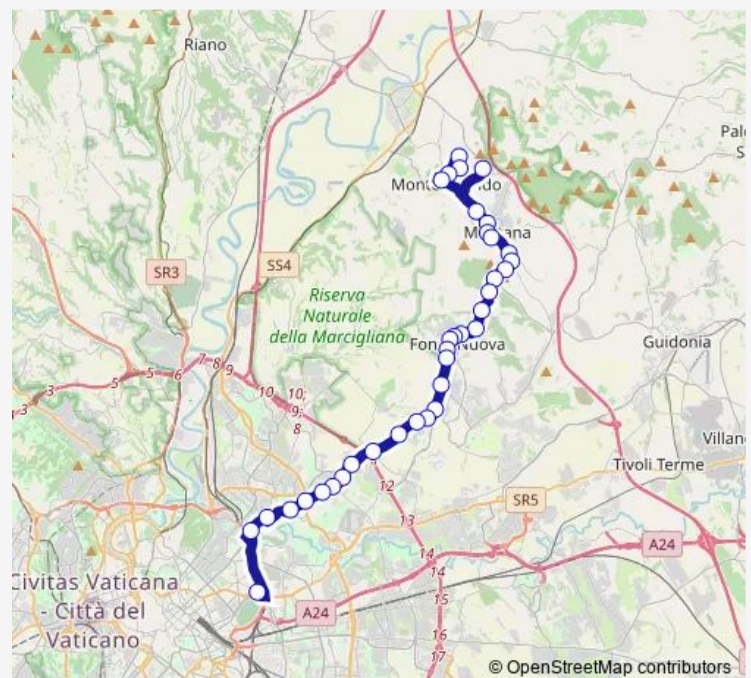

Fonte Nuova | Via Nomentana Via Vico # f13875

Route schedule

Monterotondo | Via Unione (Stadio) | Liceo Scientifico G.Peano # f13923 — Roma | Stazione Tiburtina FS # f15052

Monday	14:05-14:35
Tuesday	14:05-14:35
Wednesday	14:05-14:35
Thursday	14:05-14:35
Friday	14:05-14:35
Saturday	—
Sunday	—

Route info

Direction: Monterotondo | Via Unione (Stadio) | Liceo Scientifico G.Peano # f13923

Stops: 36

Trip Duration: 1 hour 14 min

Fonte Nuova | Via Nomentana Via Monte Velino # f13876

Guidonia | Via Nomentana (Colleverde) # f13877