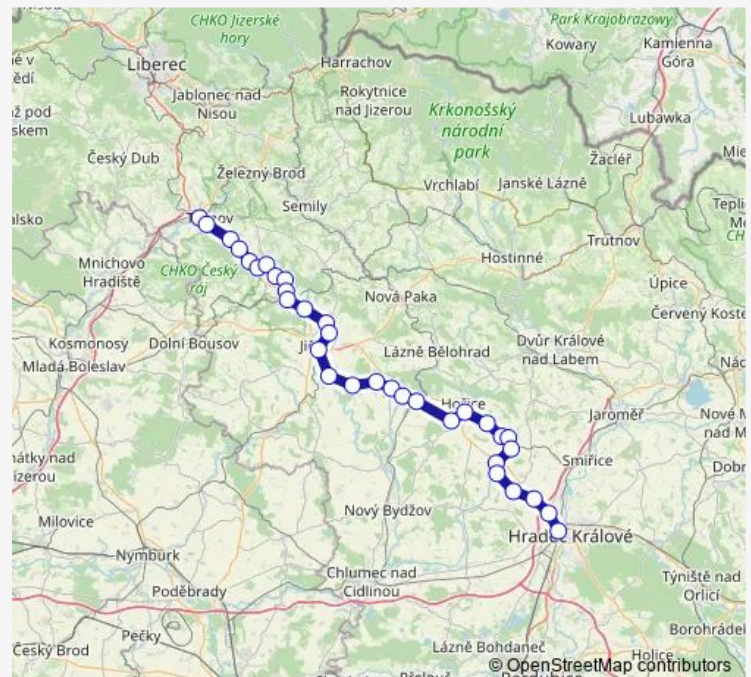

Rail CD 041

[Go to website](#)

Direction

Turnov — Hradec Kralove hl.n.

33 stops

[Open route schedule](#)

- Turnov
- Turnov mesto
- Karlovice-Sedmihorky
- Hruba Skala
- Borek p.Troskami
- Ktova
- Rovensko pod Troskami
- Seminova Lhota
- Jivany
- Libun zastavka
- Libun
- Jinolice
- Zeleznice
- Jicin zastavka
- Jicin
- Vitineves
- Butoves
- Kovac
- Vojice
- Sobcice
- Ostromer

Route schedule

Turnov — Hradec Kralove hl.n.

Monday	04:42-22:33
Tuesday	04:42-22:33
Wednesday	04:42-22:33
Thursday	04:42-22:33
Friday	04:42-22:33
Saturday	04:42-20:45
Sunday	04:42-20:45

Route info

Direction: Turnov

Stops: 33

Trip Duration: 2 hour 30 min

CD 041

BusMaps

Dobra Voda u Horic

Horice v Podkrkonosi

Jerice

Trebovetice

Direction

Horice v Podkrkonosi — Turnov

23 stops

[Open route schedule](#)

Horice v Podkrkonosi

Dobra Voda u Horic

Ostromer

Sobcice