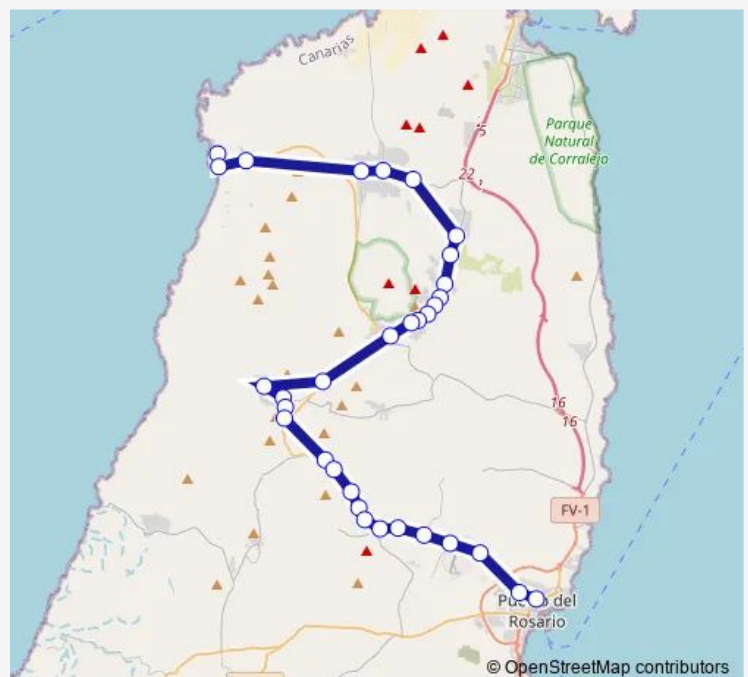

La Matilla (Bar)

Route schedule

El Cotillo (Iglesia) — P. del Rosario (Estación)

Monday 08:00-21:15

Tuesday 08:00-21:15

Wednesday 08:00-21:15

Thursday 08:00-21:15

Friday 08:00-21:15

Saturday 09:30-21:15

Sunday 09:30-21:15

Route info

Direction: El Cotillo (Iglesia)

Stops: 32

Trip Duration: 1 hour 7 min

La Matilla (Km 12.6)

La Matilla (Entra P. sales)

Tetir - Tamariche

Tetir (Pto. Rosa)

Tetir (Km 8 V)

Los Estancos (Marquesina)

Los Estancos (Rot Time)

La Asomada (Cruce V)

Cuesta Perico (Km 3.69)

P. del Rosario (Av. Santana)

P. del Rosario (Estación)

Direction

La Asomada (P. tecnologico) — P. del Rosario (Estación)

5 stops

[Open route schedule](#)

La Asomada (P. tecnologico)

Cuesta Perico (Fte 221)

Cuesta Perico (Km 3.69)