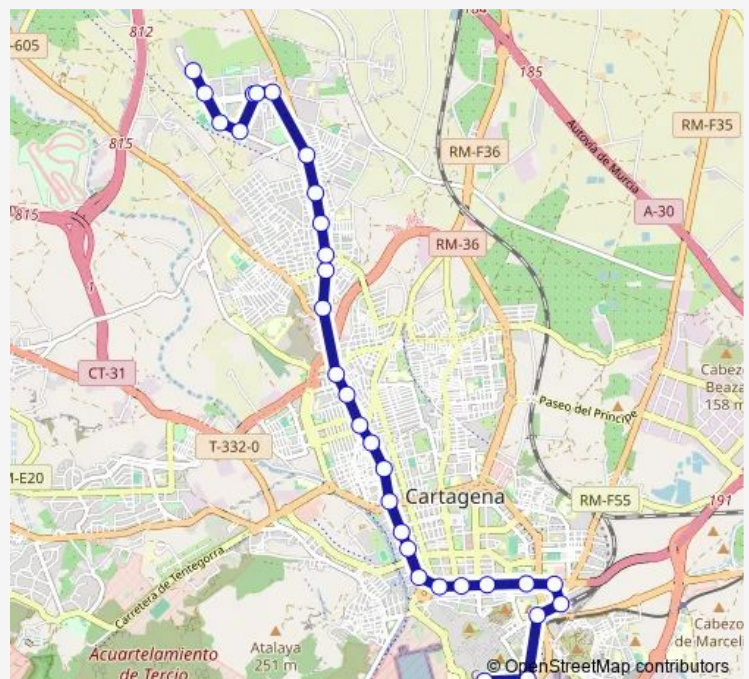

### Route schedule

Poligono Santa Ana Cabecera — Muralla del Mar -Cart

Monday 07:20-22:00

Tuesday 07:20-22:00

Wednesday 07:20-22:00

Thursday 07:20-22:00

Friday 07:20-22:00

Saturday 06:30-23:30

### Route info

Direction: Poligono Santa Ana Cabecera

Stops: 27

Trip Duration: 0 hour 40 min

■ ALSA - L7 — L7 ida Plaza de Bastarreche-Poligono de Santa Ana

BusMaps

Bingo -Cart

O.N.C.E. -Cart