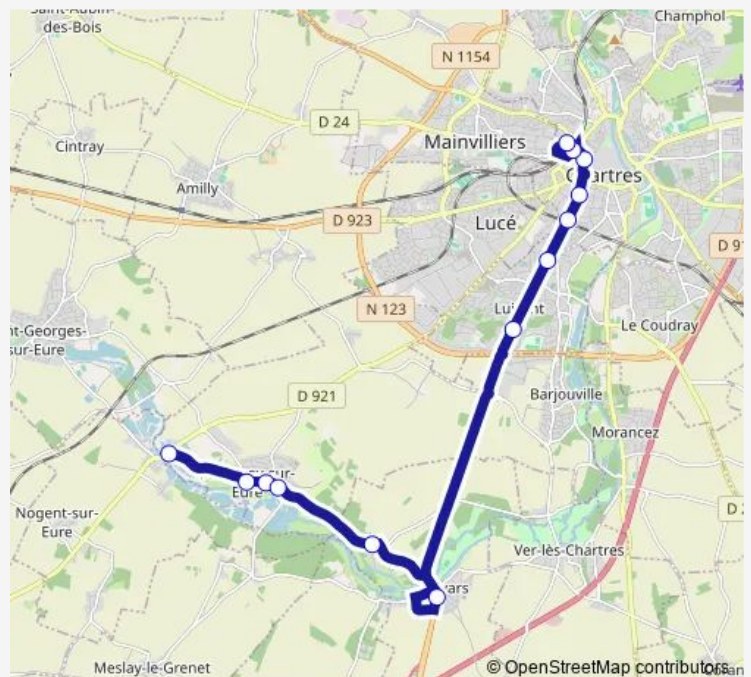

Direction

Pont Tranchefetu — Pole D'Echange Multimodal

13 stops

[Open route schedule](#)

Pont Tranchefetu

Saint Séverin

Noël Ballay

Eglise Fontenay-sur-Eure

Pole D'Echange Multimodal

Route schedule

Pont Tranchefetu — Pole D'Echange Multimodal

Monday 06:55-17:19

Tuesday 06:55-17:19

Wednesday 06:55-17:19

Thursday 06:55-17:19

Friday 06:55-17:19

Saturday —

Sunday —

Route info

Direction: Pont Tranchefetu

Stops: 13

Trip Duration: 0 hour 37 min

Direction

Pole D'Echange Multimodal — Pont Tranchefetu

13 stops

[Open route schedule](#)

Pole D'Echange Multimodal

Gare Nicole

Médiathèque

Hôtel-Dieu

Saint-Vincent

Mairie de Luisant