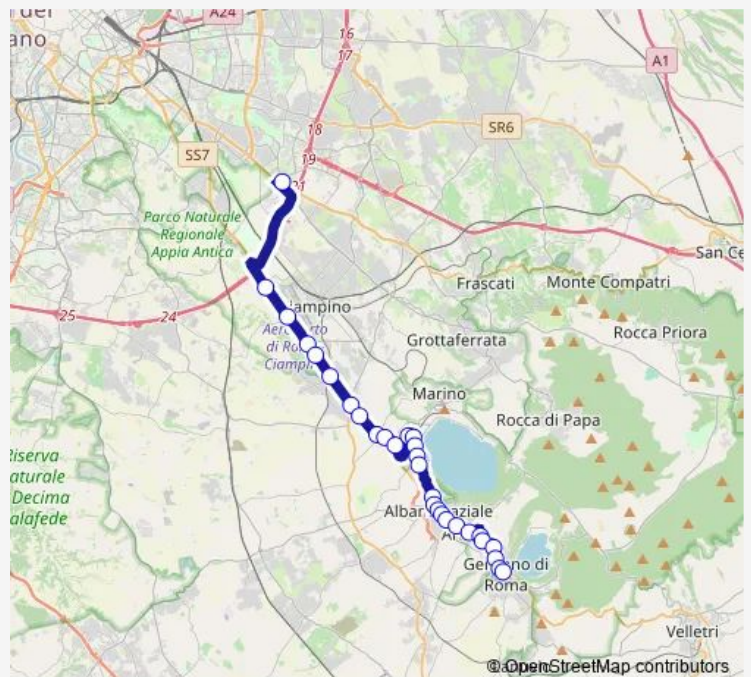

Albano | Via Galleria Via Appia # f13180

Albano | Piazza Mazzini # f3598

Albano | Corso Matteotti # f3599

Albano | Borgo Garibaldi # f3600

Route schedule

Roma | Anagnina (Metro A) # f3583 — Genzano | Piazza Frasconi # f3610

Monday	—
Tuesday	—
Wednesday	—
Thursday	—
Friday	—
Saturday	10:00
Sunday	—

Route info

Direction: Roma | Anagnina (Metro A) # f3583

Stops: 29

Trip Duration: 1 hour 0 min

Roma Anagnina - Genzano di Roma # Cn827a