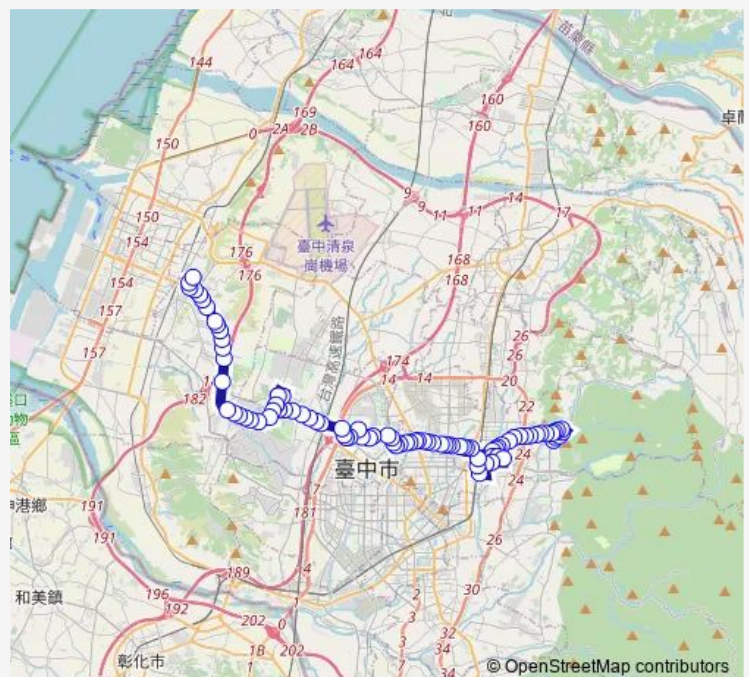

Tc_三和社區

Tc_水景里

Tc_玫瑰新村

Tc_三甲公園

Route schedule

Tc_中臺科技大學校區 — Tc_鹿寮國中(光華路)

Monday 05:50-11:20

Tuesday 05:50-11:20

Wednesday 05:50-11:20

Thursday 05:50-11:20

Friday 05:50-11:20

Saturday —

Sunday —

Route info

Direction: Tc_中臺科技大學校區

Stops: 90

Trip Duration: 1 hour 38 min

68延(繞國安國小) — 68延(繞國安國小)
_鹿寮國中_太原車站_中臺科技大學

Tc_景賢八路口

Tc_東山高中(景賢六路)

Tc_太原二號橋

Tc_旱溪西太原路口

Tc_天祥東光路口

Tc_太原車站