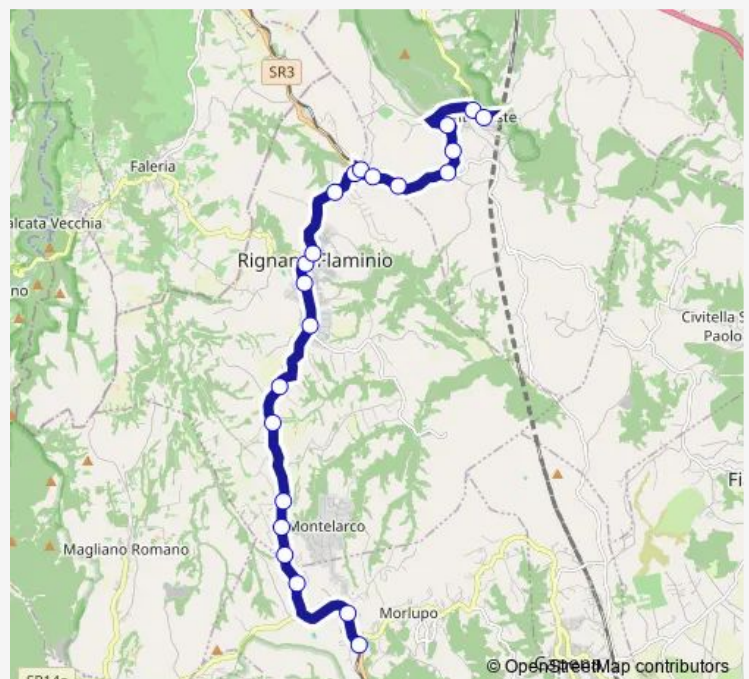

Sant'Oreste | Cerqueto # f2188

Sant'Oreste | Piazza Italia # f2191

**Route schedule**

Morlupo | Stazione # f2252 — Sant'Oreste | Via Salara # f2190

Monday 07:00

Tuesday 07:00

Wednesday 07:00

Thursday 07:00

Friday 07:00

Saturday —

Sunday —

**Route info**

Direction: Morlupo | Stazione # f2252

Stops: 22

Trip Duration: 0 hour 25 min

Morlupo - Sant'Oreste # MI2a