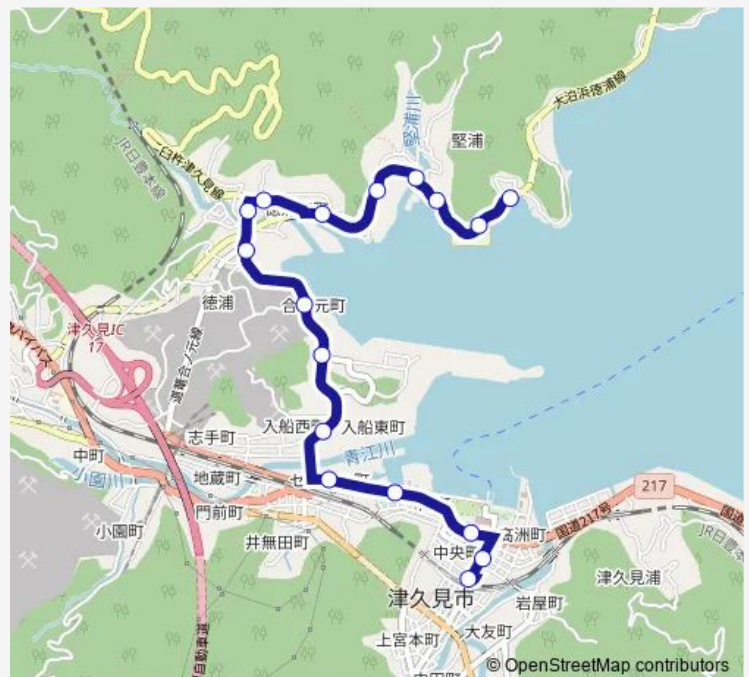

Tuesday 10:32-15:28

Wednesday 10:32-15:28

Thursday 10:32-15:28

Friday 10:32-15:28

Saturday 15:26

Sunday 11:32-14:30

Route info

Direction: 久保浦団地

Stops: 17

Trip Duration: 0 hour 15 min

■ 楠屋・堅浦線

Direction

津久見駅 — 久保浦団地

17 stops

[Open route schedule](#)

津久見駅

Sunday 14:15

Route info

Direction: 津久見駅

Stops: 17

Trip Duration: 0 hour 15 min

Direction

津久見駅 — 久保浦団地

20 stops

Tuesday 15:10

Wednesday 15:10

Thursday 15:10

Friday 15:10

Saturday —

Sunday —

Route info

Direction: 津久見駅