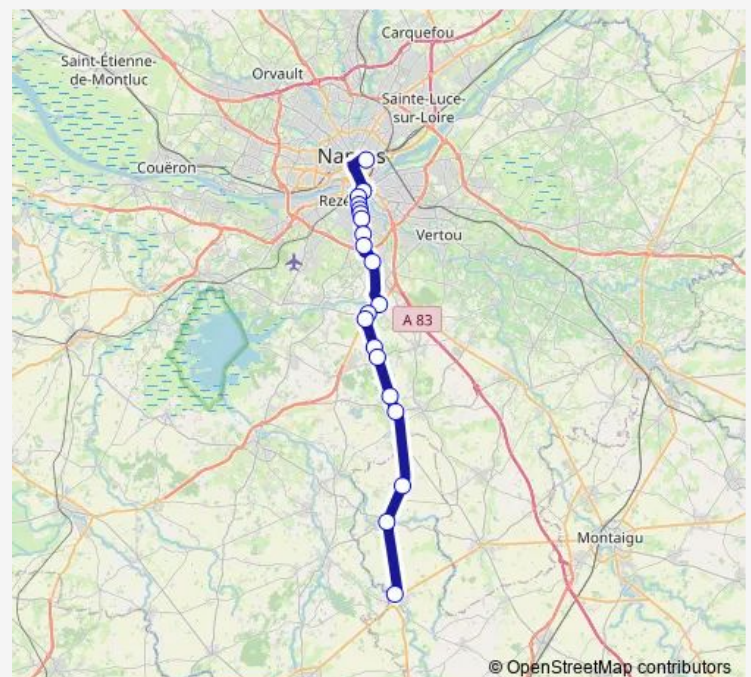

Place Verdon

Rue de Bretagne

Route schedule

Gare SnCF Sud — Rue de Bretagne

Monday 05:45-18:30

Tuesday 05:45-18:30

Wednesday 12:12-20:27

Thursday 12:12-18:30

Friday 12:12-20:27

Saturday 12:12-16:45

Sunday —

Route info

Direction: Gare SnCF Sud

Stops: 20

Trip Duration: 1 hour 6 min

380 — Rocheservière - Nantes

Direction

Place Georges Gaudet — Gare Sncf Sud

19 stops

[Open route schedule](#)

Place Georges Gaudet

Marboeuf

La Boule d'Or

La Loireère