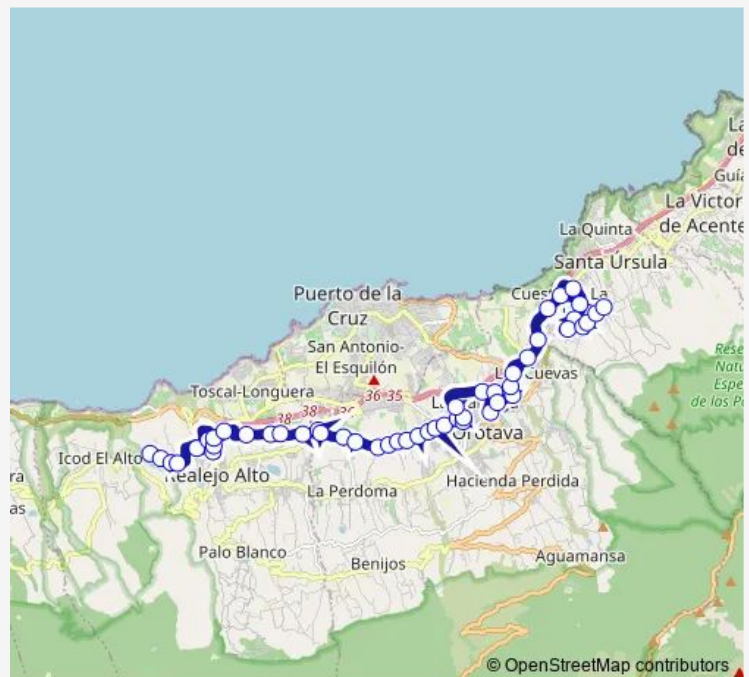

LOS Geranios

LA Playita

LA Zapatera

Route schedule

EL Mercado Centro DE Salud — LA Corujera (T)

Monday 08:05-18:05

Tuesday 08:05-18:05

Wednesday 08:05-18:05

Thursday 08:05-18:05

Friday 08:05-18:05

Saturday —

Sunday —

Route info

Direction: EL Mercado Centro DE Salud

Stops: 44

Trip Duration: 0 hour 42 min

380 — LA Corujera -> Tigaiga - POR LA Orotava

Centro Parque Nacional DEL Teide

Santo Domingo

Pilar Monteverde

Juan Ortiz DE Zárate

EL Ramal

Nelson Mandela

Estación LA Orotava (T)

Route info

Direction: LA Corujera (T)

Stops: 55

Trip Duration: 0 hour 54 min

Tajinaste

Santo Domingo

Pilar Monteverde

Leonor Monteverde