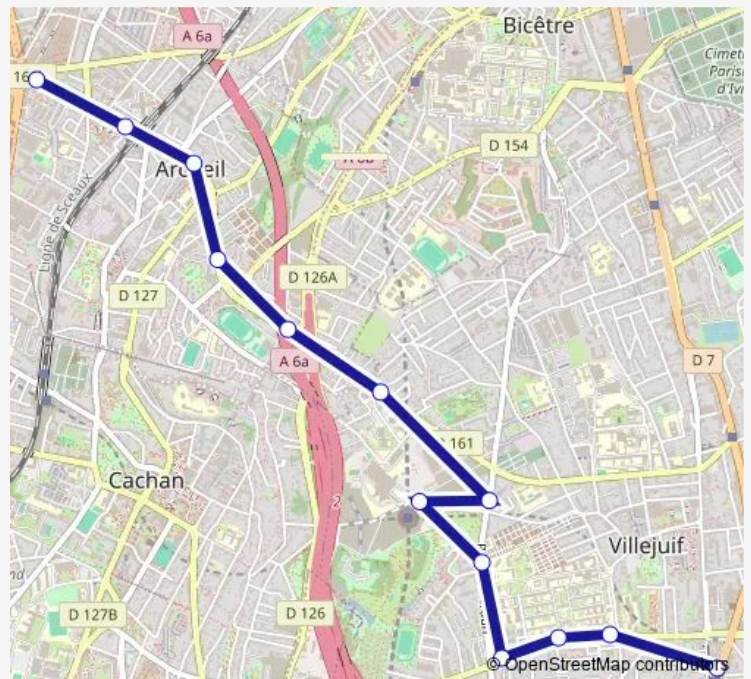

Direction

Villejuif - Louis Aragon — Vache Noire - Centre Commercial

13 stops

[Open route schedule](#)

Villejuif - Louis Aragon

Auguste Delaune

Hôpital Paul Guiraud

Verdun - République

Verdun - Hautes Bruyères

Institut Gustave Roussy - Entrée Principale

Institut Gustave Roussy

Belvédère

Quatre Chemins

Maison du Grand Cèdre

Hôtel de Ville d'Arcueil

Laplace Rer

Saturday 06:00-00:30⁺¹

Sunday 06:00-00:30⁺¹

Route info

Direction: Villejuif - Louis Aragon

Stops: 13

Trip Duration: 0 hour 21 min

Direction

Vache Noire - Centre Commercial — Villejuif - Louis Aragon

14 stops

[Open route schedule](#)

Vache Noire - Centre Commercial

Lénine

Laplace Rer

Hôtel de Ville d'Arcueil

Maison du Grand Cèdre

Quatre Chemins