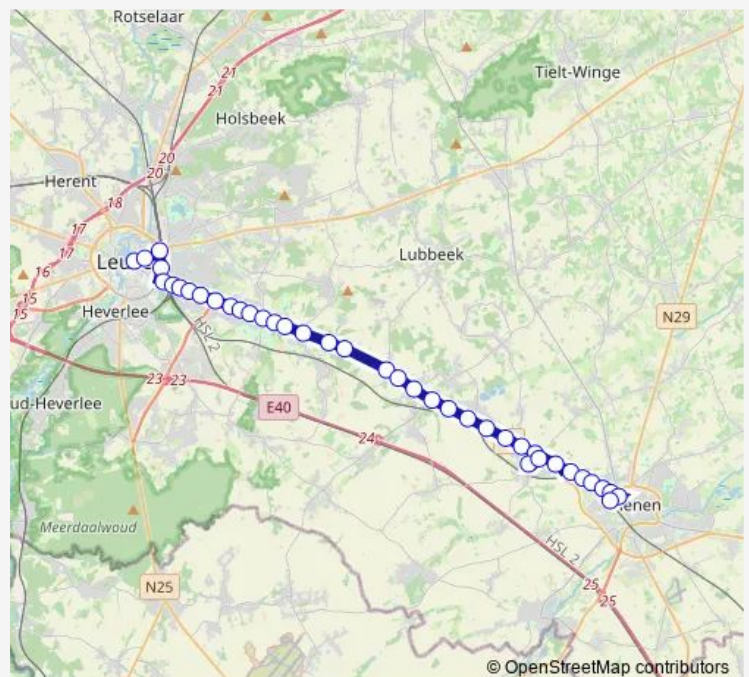

Lovenjoel Zielenberg

Route schedule

Tienen Station perron 3 — Leuven Station perron 2

Monday —

Tuesday 24:54-02:54⁺¹

Wednesday 03:54-05:54

Thursday —

Friday —

Saturday —

Sunday —

Route info

Direction: Tienen Station perron 3

Stops: 37

Trip Duration: 0 hour 32 min

Lovenjoel Oude Baan

Lovenjoel Centrum

Lovenjoel Bijzondereweg

Korbeek-Lo Pastorijsstraat

Korbeek-Lo Bierbeekstraat

Korbeek-Lo Korbeekveld

Korbeek-Lo Eikenbrug

Korbeek-Lo Vlinderlaan

Leuven De Mol

Leuven Philipslaan

Leuven Elisabethlaan

Heverlee Sint-Franciscuskerk

Kessel-Lo Platte-Lostraat

Leuven Tiensepoort

Leuven Provinciehuis

Leuven Station perron 2

Direction

Tienen Station perron 3 — Leuven Rector De Somerplein perron B