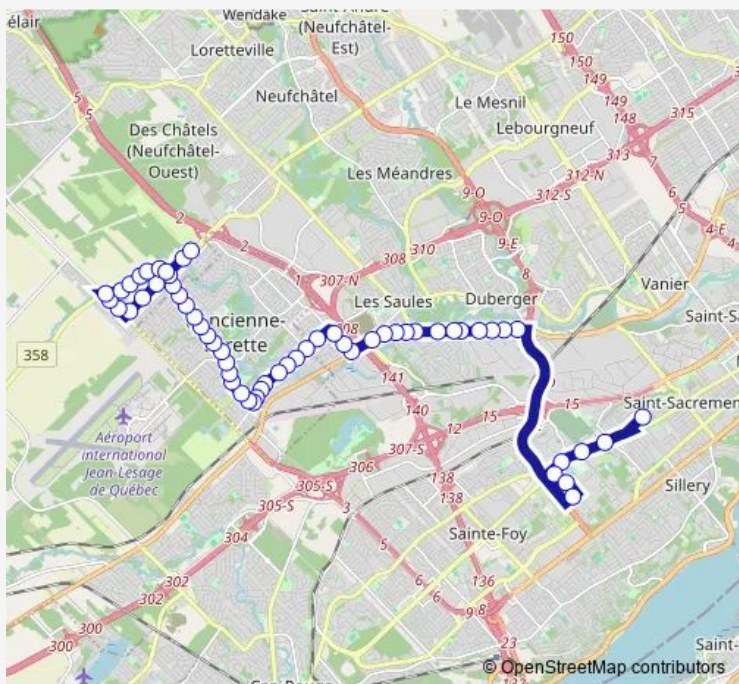

Direction
 Borduas — Université Laval

59 stops

[Open route schedule](#)

- Borduas
- Chauveau/2608
- Notre-Dame/2610
- de l'Étincelle
- B.-Sulte/4392
- Baudelaire
- Chappe
- A.-Gide
- l'Aéroport/4574
- Bernanos
- B.-Sulte/4576
- Notre-Dame/4577
- Falardeau
- E.-Lessard
- Chauveau/4580
- Haut-St-Maurice
- St-Gédéon
- Paquet
- des Patriotes
- des Loisirs
- St-Georges/4411

Route schedule
 Borduas — Université Laval

Monday	07:25-07:29
Tuesday	07:25-07:29
Wednesday	07:25-07:29
Thursday	07:25-07:29
Friday	07:25-07:29
Saturday	—
Sunday	—

Route info

Direction: Borduas

Stops: 59

Trip Duration: 0 hour 47 min