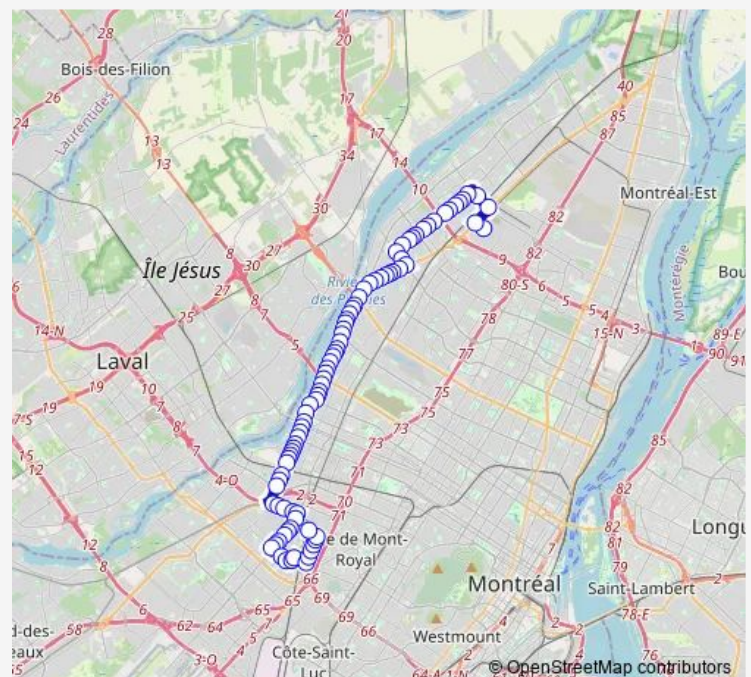

Maurice-Duplessis / 5e Avenue

Maurice-Duplessis / Marie-Victorin (Cégep Marie-Vi

Maurice-Duplessis / No 7000 (Hôpital Rivière-des-P

Maurice-Duplessis / Albert-Hudon

Maurice-Duplessis / Monty

Maurice-Duplessis / Lapierre

Maurice-Duplessis / Rolland

Maurice-Duplessis / Laurier

Lacordaire / des Tulipes

Lacordaire / des Iris

Lacordaire / Henri-Bourassa

Henri-Bourassa / Jean-Meunier

Route schedule

L.-J.- Forget / Larrey — Stinson / Montpellier

Monday	03:11-02:23 ⁺¹
Tuesday	03:11-02:23 ⁺¹
Wednesday	03:11-02:27 ⁺¹
Thursday	03:11-02:27 ⁺¹
Friday	03:11-02:23 ⁺¹
Saturday	03:11-02:45 ⁺¹
Sunday	03:30-02:27 ⁺¹

Route info

Direction: L.-J.- Forget / Larrey

Stops: 86

Trip Duration: 0 hour 59 min

380 — Henri-Bourassa

BusMaps

Henri-Bourassa / Salk

Henri-Bourassa / Alfred

Henri-Bourassa / Racette

Henri-Bourassa / Sainte-Gertrude