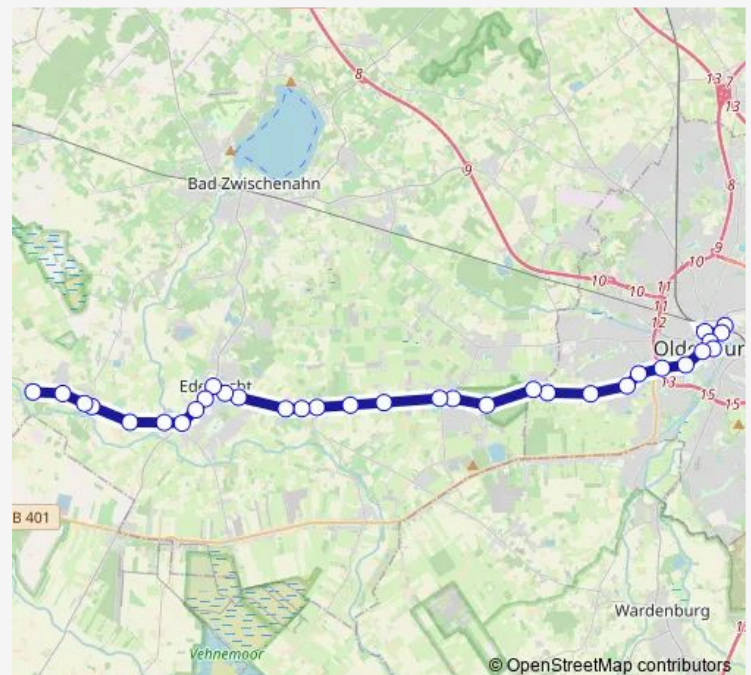

Oldenburg(Oldb) Wildenloh

Route schedule

Westerscheps Poststraße — Oldenburg(Oldb) Zob

Monday 19:38-21:38

Tuesday 21:38

Wednesday 21:38

Thursday 19:38-21:38

Friday 19:38-21:38

Saturday 19:38

Sunday 19:38

Route info

Direction: Westerscheps Poststraße

Stops: 32

Trip Duration: 0 hour 42 min

Oldenburg(Oldb) Osterkampsweg

Oldenburg(Oldb) Wolfsbrücker Weg

Oldenburg(Oldb) Hbf Süd

Oldenburg(Oldb) Zob

Direction

Oldenburg(Oldb) Zob — Westerscheps Poststraße

33 stops

[Open route schedule](#)

Oldenburg(Oldb) Zob

Oldenburg(Oldb) Hbf Süd

Route info

Direction: Oldenburg(Oldb) Zob

Stops: 33

Trip Duration: 0 hour 40 min

Edeweicht Schützenhofstraße

Edeweicht Süd

Edeweicht Auebrücke

Osterscheps Sandstede