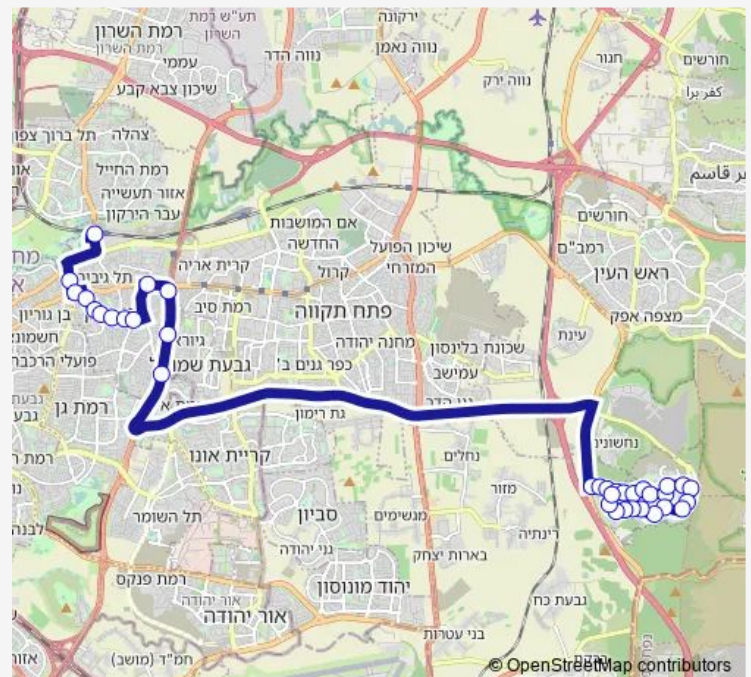

Direction

אזור התעשייה — רבן יוחנן בן זכאי/שמעיה

35 stops

[Open route schedule](#)

אזור התעשייה

מגדל קונקורד/דרך בן גוריון

ת.רק'ל בן גוריון/דרך ז'בוטינסקי

רבי עקיבא/שמואל הנביא

מחלף גבעת שמואל/כביש 4

רבי יהודה הנשיא/כניסה לעיר

רבי יהודה הנשיא/חוני המעגל

ישיבת הר"ן/רבי יהודה הנשיא

רבי יהודה הנשיא/רבן יוחנן בן זכאי

בית הכנסת אחיעזר/יהודה הנשיא

רבי יהודה הנשיא/רבי עקיבא

רבי יהודה הנשיא/רבי מאיר

Saturday 19:40-23:40

Sunday 00:00

Route info

Direction: אזור התעשייה

Stops: 35

Trip Duration: 0 hour 42 min

רבי פנחס בן יאיר/רשב"י

רבי יהודה הנשיא/רשב"י

רבן יוחנן בן זכאי/הלל

גן אסתר/בן זכאי

רבן יוחנן בן זכאי/רבי טרפון

רבן יוחנן בן זכאי/שמעיה

Direction

בן זכאי/גן אסתר — אזור התעשייה

32 stops

[Open route schedule](#)