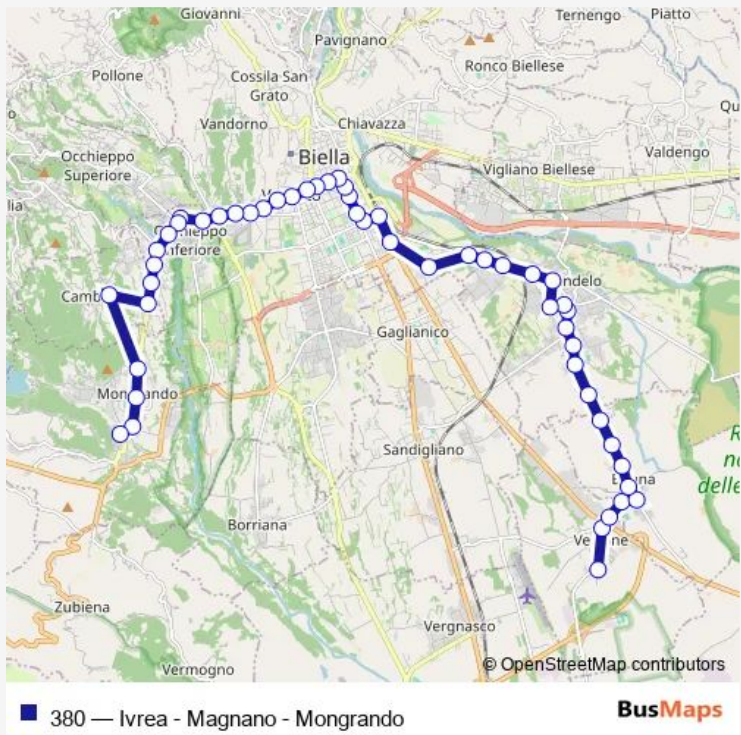

Bus 380 Ivrea - Magnano - Mongrando

[Go to website](#)

Direction
 Mongrando VIA Marconi (Cimitero) — Verrone VIA Barazza (Campo Sportivo)
 53 stops
[Open route schedule](#)

- Mongrando VIA Marconi (Cimitero)
- Mongrando Curanuova VIA XXV Maggio 19
- Mongrando Curanuova VIA XXV Maggiofr.29
- Mongrando Curanuova VIA Monticello Fr.
- Mongrando Curanuova VIA Cabrino 64 Fr.
- Mongrando Curanuova VIA Cabrino/Trucco
- Mongrando Curanuova VIA Cabrino 25
- Mongrando Sp338 Fr.Bivio Curanuova
- Camburzano Marcellino Sp338/V.Marinetta
- Occhieppo Inf. Sp338/VIA A Ponente
- Occhieppo Inf. Sp338 (FR. Cerino Zegna)
- Occhieppo Inf. Sp338 FR. Bivio Muzzano
- Occhieppo Inf. VIA Martiri/Mulini
- Occhieppo Inf. VIA Martiri 21
- Occhieppo Inf. VIA Martiri/Schiapparelli
- Biella VIA Ivrea Fr.Oremo (Gommista)
- Biella VIA Ivrea 71
- Biella VIA Ivrea FR. Piazza Rodari
- Biella Thes VIA Ivrea/Str.Campagne'
- Biella VIA Ivrea/Strada Sant'Agata
- Biella Vernato VIA Ivrea (Itis)

Route schedule
 Mongrando VIA Marconi (Cimitero) — Verrone VIA Barazza (Campo Sportivo)

Monday	06:20-13:06
Tuesday	06:20-13:06
Wednesday	06:20-13:06
Thursday	06:20-13:06
Friday	06:20-13:06
Saturday	—
Sunday	—

Route info
 Direction: Mongrando VIA Marconi (Cimitero)
 Stops: 53
 Trip Duration: 0 hour 53 min

Biella VIA Lamarmora Fr.Provincia

Biella VIA Lamarmora/Fecia DI Cossato

Biella VIA Lamarmora/Moro

Biella VIA Lamarmora (Cda)

Biella VIA Torino 20 (Questura)

Biella VIA Torino 42 Ang. VIA Asti

Biella VIA Torino 60/VIA Massaua

Biella Viale Roma/Piazza Adua

Biella SAN Paolo Piazza Stazione

Biella VIA Trossi Fr.Piazza S.Paolo

Biella Masarone Corso Europa