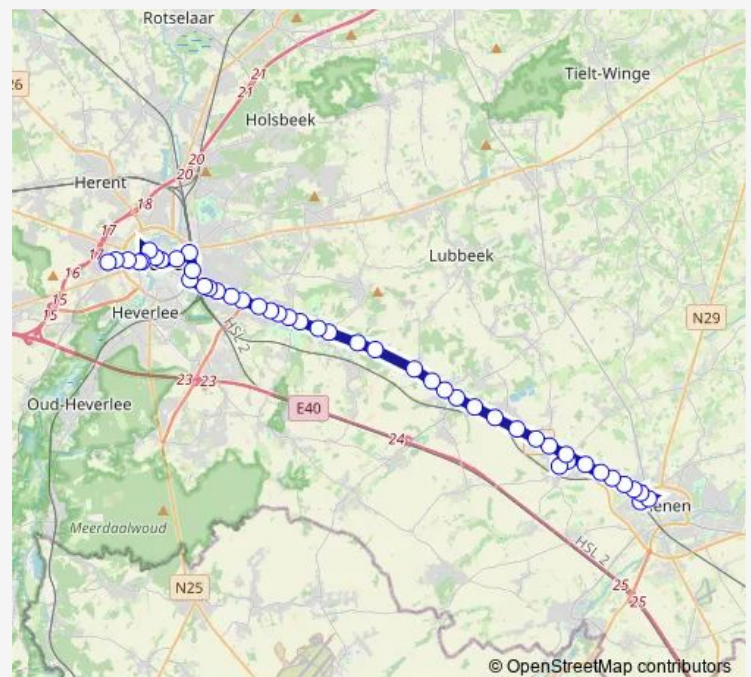

Korbeek-Lo Korbeekveld

### Route schedule

Leuven Gasthuisberg Kliniek perron 1 — Tienen  
Waaibergstraat

Monday	05:35-07:43
Tuesday	05:35-07:43
Wednesday	05:35-07:43
Thursday	05:35-07:43
Friday	05:35-14:36
Saturday	—
Sunday	—

### Route info

Direction: Leuven Gasthuisberg Kliniek perron 1

Stops: 53

Trip Duration: 0 hour 56 min

380 — Leuven - Tienen

Korbeek-Lo Bierbeekstraat

Korbeek-Lo Pastorijstraat

Lovenjoel Bijzondereweg