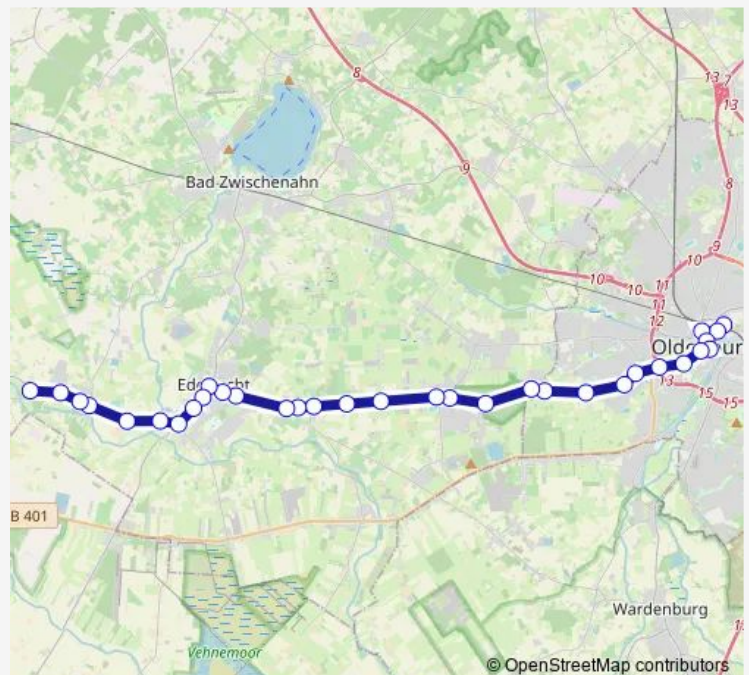

Bus 380

[Go to website](#)

Direction

Oldenburg(Oldb) Zob — Westerscheeps Poststraße

33 stops

[Open route schedule](#)

- Oldenburg(Oldb) Zob
- Oldenburg(Oldb) Hbf Süd
- Oldenburg(Oldb) Lappan
- Oldenburg(Oldb) Staustraße
- Oldenburg(Oldb) Schlossplatz
- Oldenburg(Oldb) Pulverturm
- Oldenburg(Oldb) Meinardusstraße
- Oldenburg(Oldb) Feststraße
- Oldenburg(Oldb) Kaspersweg
- Oldenburg(Oldb) Margarete-Gramberg-Straße
- Oldenburg(Oldb) Wolfsbrücker Weg
- Oldenburg(Oldb) Osterkampsweg
- Oldenburg(Oldb) Wildenloh
- Friedrichsfehn Roter Steinweg
- Friedrichsfehn Brüderstraße
- Friedrichsfehn Dorfstraße
- Kleefeld(Edewecht) Schoolstraat
- Kleefeld(Edewecht) Alpenrosenstraße
- Jeddeloh I Büntings Mühle
- Jeddeloh I Mitte
- Jeddeloh I Hintern Alten Kamp

Route schedule

Oldenburg(Oldb) Zob — Westerscheeps Poststraße

Monday	21:40-22:40
Tuesday	21:40-22:40
Wednesday	21:40-22:40
Thursday	21:40-22:40
Friday	21:40-22:40
Saturday	22:40
Sunday	22:40

Route info

Direction: Oldenburg(Oldb) Zob

Stops: 33

Trip Duration: 0 hour 40 min

■ 380

BusMaps

Edeweicht Janstraße

Edeweicht Jüchterweg

Edeweicht Markt

Edeweicht Haus der Begegnung

Edeweicht Schützenhofstraße

Edeweicht Süd

Edeweicht Auebrücke

Osterscheps Sandstede

Osterscheps Abzw. Rostrup

Osterscheps Nemeyer

Westerscheps Mühle

Westerscheps Poststraße