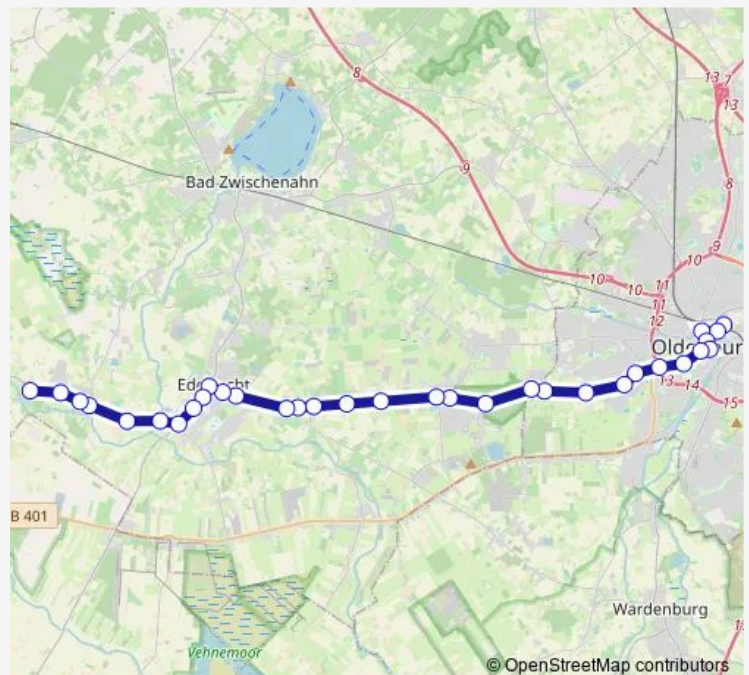

### Direction

Oldenburg(Oldb) Zob — Westerscheeps Poststraße

33 stops

[Open route schedule](#)

- Oldenburg(Oldb) Zob
- Oldenburg(Oldb) Hbf Süd
- Oldenburg(Oldb) Lappan
- Oldenburg(Oldb) Staustraße
- Oldenburg(Oldb) Schlossplatz
- Oldenburg(Oldb) Pulverturm
- Oldenburg(Oldb) Meinardusstraße
- Oldenburg(Oldb) Feststraße
- Oldenburg(Oldb) Kaspersweg
- Oldenburg(Oldb) Margarete-Gramberg-Straße
- Oldenburg(Oldb) Wolfsbrücker Weg
- Oldenburg(Oldb) Osterkampsweg
- Oldenburg(Oldb) Wildenloh
- Friedrichsfehn Roter Steinweg
- Friedrichsfehn Brüderstraße
- Friedrichsfehn Dorfstraße
- Kleefeld(Edewecht) Schoolstraat
- Kleefeld(Edewecht) Alpenrosenstraße
- Jeddeloh I Büntings Mühle
- Jeddeloh I Mitte
- Jeddeloh I Hintern Alten Kamp

### Route schedule

Oldenburg(Oldb) Zob — Westerscheeps Poststraße

Monday	21:40-22:40
Tuesday	21:40-22:40
Wednesday	21:40-22:40
Thursday	21:40-22:40
Friday	21:40-22:40
Saturday	22:40
Sunday	22:40

### Route info

Direction: Oldenburg(Oldb) Zob

Stops: 33

Trip Duration: 0 hour 40 min

■ 380

BusMaps

Edewecht Janstraße

Edewecht Jüchterweg

## Route info

Direction: Westerscheps Poststraße

Stops: 32

Trip Duration: 0 hour 42 min

Oldenburg(Oldb) Feststraße

Oldenburg(Oldb) Meinardusstraße

Oldenburg(Oldb) Pulverturm

Oldenburg(Oldb) Julius-Mosen-Platz