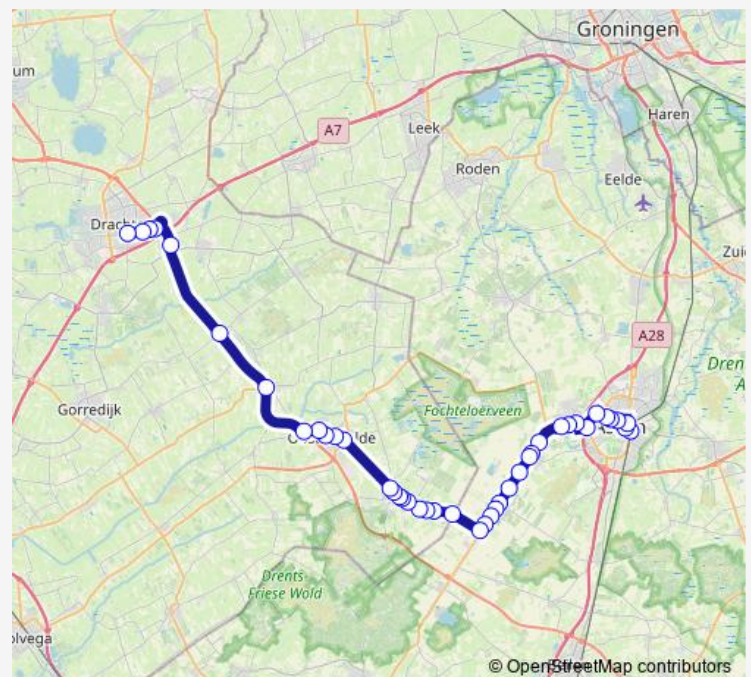

Direction

Assen, Station (Perron B) — Drachten, Van Knobelsdorffplein (Perron C)

42 stops

[Open route schedule](#)

Assen, Station (Perron B)

Assen, Oostersingel

Assen, Rolderstraat

Assen, Triade

Bovensmilde, Schoolstraat

Bovensmilde, Meestersbrug

Bovensmilde, Grietmansbrug

Smilde, Jonkersbrug

Smilde, Polakkenbrug

Smilde, Centrum

Smilde, Veenhoopsbrug

Hijkersmilde, Vroomsdraai

Hijkersmilde, Wittewijk

Route schedule

Assen, Station (Perron B) — Drachten, Van Knobelsdorffplein (Perron C)

Monday	05:47-00:04 ⁺¹
Tuesday	05:47-00:03 ⁺¹
Wednesday	05:47-00:03 ⁺¹
Thursday	05:47-00:04 ⁺¹
Friday	05:47-00:03 ⁺¹
Saturday	06:47-00:04 ⁺¹
Sunday	08:35-00:04 ⁺¹

Route info

Direction: Assen, Station (Perron B)

Stops: 42

Trip Duration: 1 hour 12 min

Appelscha, Damsluis

Appelscha, Tolhekslaan

Appelscha, School

Appelscha, Schuinpad