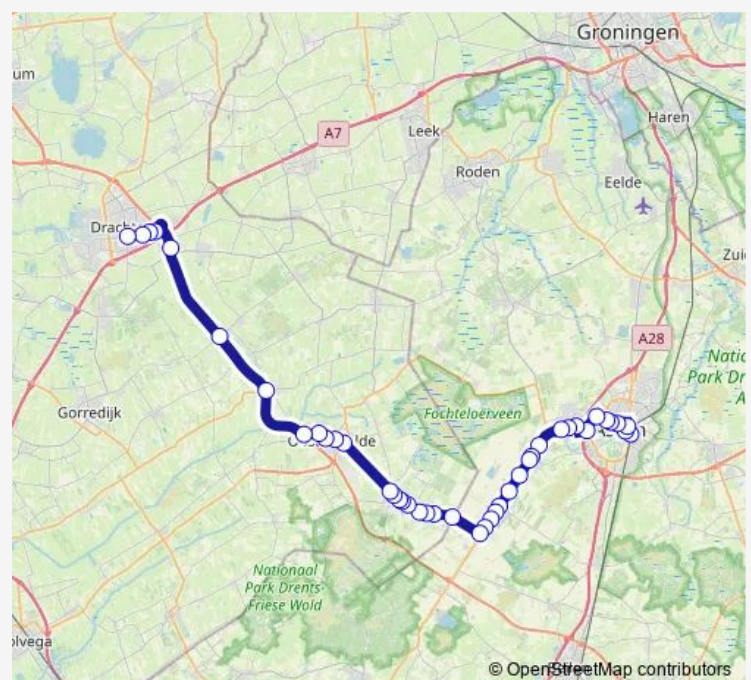

Direction

Drachten, Van Knobelsdorffplein (Perron C) — Assen, Station uitstaphalte

42 stops

[Open route schedule](#)

Drachten, Van Knobelsdorffplein (Perron C)

Drachten, Splitting

Drachten, Sportcentrum

Drachten, Transferium Oost (Perron E)

Drachten, Industrierterrein Azeven

Wijnjewoude, Weinterp

Donkerbroek, Donkerbroek Provincialeweg

Oosterwolde, Drie Tolhekken

Oosterwolde, Nanningasluis

Oosterwolde, Jan Frankensingel

Oosterwolde, Busstation (Perron C)

Appelscha, Tolhekslaan

Appelscha, Damsluis

Route schedule

Drachten, Van Knobelsdorffplein (Perron C) — Assen, Station uitstaphalte

Monday	05:16-23:46
Tuesday	05:16-23:46
Wednesday	05:16-23:46
Thursday	05:16-23:46
Friday	05:16-23:46
Saturday	06:15-23:46
Sunday	08:15-23:46

Route info

Direction: Drachten, Van Knobelsdorffplein (Perron C)

Stops: 42

Trip Duration: 1 hour 13 min

Hijkersmilde, Wittewijk

Hijkersmilde, Vroomsdraai

Smilde, Veenhoopsbrug

Smilde, Centrum