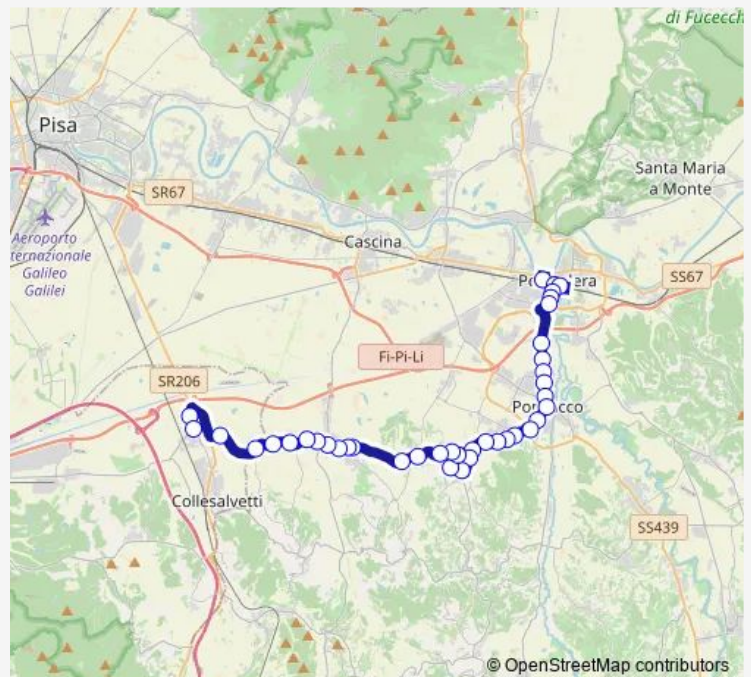

Direction

Pontedera Corsia 3 — Vicarello

39 stops

[Open route schedule](#)

Pontedera Corsia 3

V.Le Della Repubblica

V.Le Risorgimento Scuola

Ospedale

Route info

Direction: Pontedera Corsia 3

Stops: 39

Trip Duration: 0 hour 47 min

380 — Pontedera-Cenaia-Vicarello

Perignano V.Matteotti 87

Perignano V.Matteotti

Perignano V.Gramsci