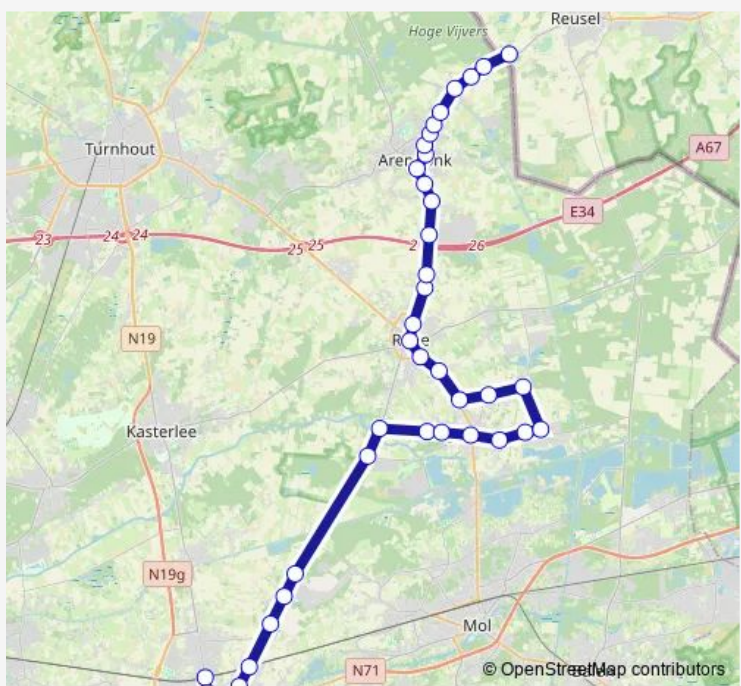

Bus 380 Arendonk - Retie - Witgoor - Dessel - Geel

[Go to website](#)

Direction
 Reusel, Grens — Geel, Station perron 7
 41 stops
[Open route schedule](#)

- Reusel, Grens
- Arendonk, Opvangcentrum
- Arendonk, Roeststraat
- Arendonk, Onder d'Eike
- Arendonk, Pelgrimsplein
- Arendonk, Neerstraat
- Arendonk, Wamp
- Arendonk, Molenzicht
- Arendonk, Wezenstraat
- Arendonk, Gemeentehuis
- Arendonk, Kerk
- Arendonk, Kerkstraat
- Arendonk, Hertevelden
- Arendonk, Berendonk
- Arendonk, Nieuwendijk
- Retie, Obroek
- Retie, Plas
- Retie, Boesdijk
- Retie, Markt
- Retie, Nieuwstraat
- Retie, Werbeek

Route info
 Direction: Reusel, Grens
 Stops: 41
 Trip Duration: 1 hour 5 min

380 — Arendonk - Retie - Witgoor - Dessel - Geel **BusMaps**

Dessel, Kuilstraat

Dessel, Heidekapel

Dessel, Huzarenberg

Dessel, Witgoor Kerk

Direction

Geel, Station perron 7 — Reusel, Grens

40 stops

[Open route schedule](#)

Geel, Station perron 7

Geel, Stadspark

Geel, Markt

Geel, P. Van Neylenstraat

Tuesday 15:50-16:55

Wednesday 12:10-12:15

Thursday 15:50-16:55

Friday 15:50-16:55

Saturday —

Sunday —

Route info

Direction: Geel, Station perron 7