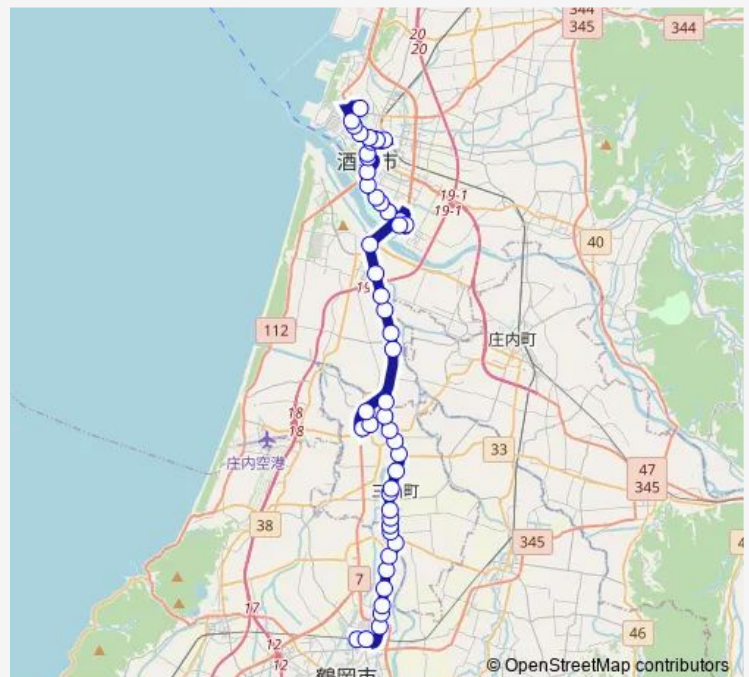

美河

山の神

福岡

Route schedule

エスモールバスターミナル — 酒田光陵高校前

Monday 06:50

Tuesday 06:50

Wednesday 06:50

Thursday 06:50

Friday 06:50

Saturday —

Sunday —

Route info

Direction: エスモールバスターミナル

Stops: 50

Trip Duration: 1 hour 24 min

■ 鶴岡⇒酒田⇒酒田光陵高校

イオンモール三川

猪子

成田新田口

広野

末広口

十五軒

中村口