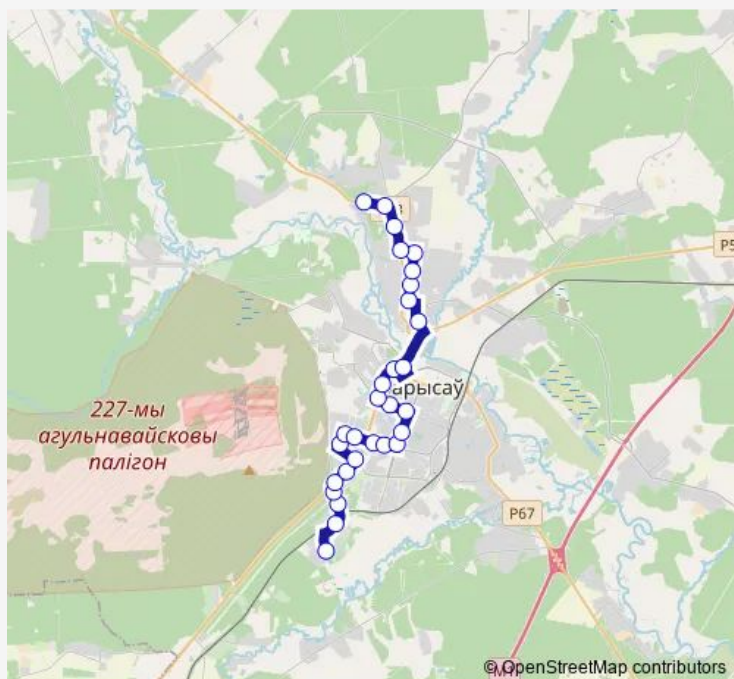

Улица Толстикова

Борисовхлебпром (временный)

улица Полка Нормандия-Неман

Route schedule

Улица Подлесная — Районная больница

Monday 06:19-19:54

Tuesday 06:19-19:54

Wednesday 06:19-19:54

Thursday 06:19-19:54

Friday 06:19-19:54

Saturday 06:19-19:54

Sunday 06:19-19:54

Route info

Direction: Улица Подлесная

Stops: 29

Trip Duration: 0 hour 56 min

санаторий Березина

Районная больница

Direction

Районная больница — Улица Подлесная

29 stops

[Open route schedule](#)

Районная больница

Санаторий Березина

Route info

Direction: Районная больница

Stops: 29

Trip Duration: 0 hour 57 min

Борисов-Арена

Посёлок Остров

Военный городок Печи

Улица Подлесная