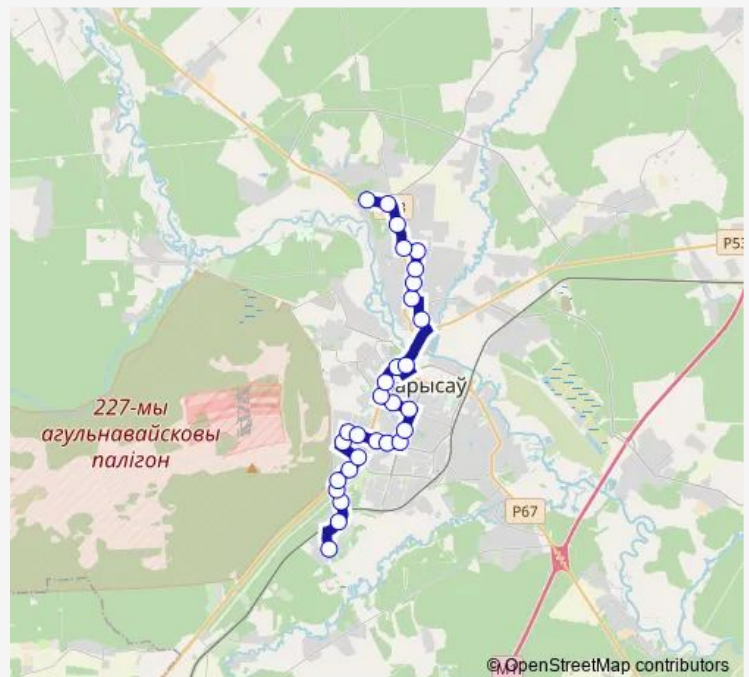

Friday 06:19-19:54

Saturday 06:19-19:54

Sunday 06:19-19:54

Route info

Direction: Улица Подлесная

Stops: 29

Trip Duration: 0 hour 56 min

■ 1014тк (9a)

BusMaps

Рынок

улица Урицкого

9-я школа

Завод «Экран»

улица Яроша

Лесхоз

санаторий Березина

Районная больница

Direction

Районная больница — Улица Подлесная

29 stops

[Open route schedule](#)

Районная больница

Санаторий Березина

Лесхоз

Monday 07:06-20:42

Tuesday 07:06-20:42

Wednesday 07:06-20:42

Thursday 07:06-20:42

Friday 07:06-20:42

Saturday 07:06-20:42

Sunday 07:06-20:42

Route info