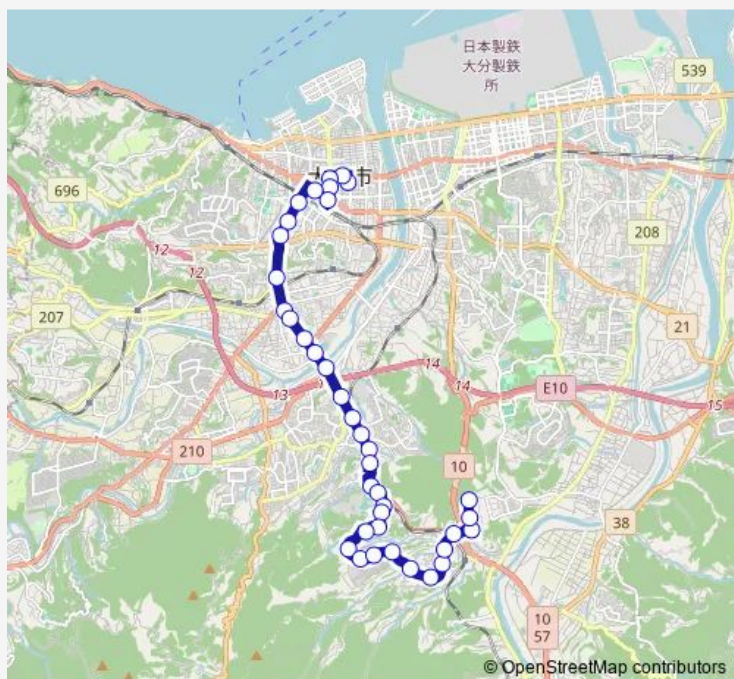

椎迫入口

南太平寺

羽屋新町

稲葉

県立病院入口

府内大橋

光吉入口

宮崎

高江北1丁目

### Route schedule

大分駅前 — 大南団地北

Monday 07:16

Tuesday 07:16

Wednesday 07:16

Thursday 07:16

Friday 07:16

Saturday —

### Route info

Direction: 大分駅前

Stops: 34

Trip Duration: 0 hour 45 min

■ G42 — 高江・大南団地線

BusMaps

高江北2丁目

産業科学技術センター