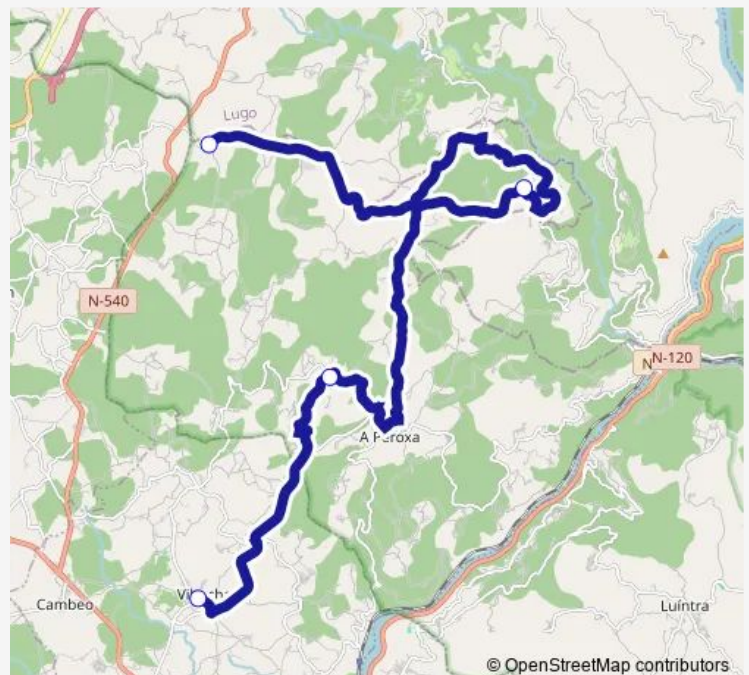

Toubes (marquesiña centr

Vilarchao + Enlace

Route schedule

Couselo (Armental) — Vilarchao + Enlace

Monday 07:30

Tuesday 07:30

Wednesday 07:30

Thursday 07:30

Friday 07:30

Saturday —

Sunday —

Route info

Direction: Couselo (Armental)

Stops: 4

Trip Duration: 0 hour 30 min

■ Xg689002 — Vilarchao + Enlace-Couselo (Armental)

Direction

Vilarchao + Enlace — Couselo (Armental)

4 stops

[Open route schedule](#)

Vilarchao + Enlace

Toubes (marquesiña centr

Turbisquedo

Couselo (Armental)

Route schedule

Vilarchao + Enlace — Couselo (Armental)

Monday	18:15
Tuesday	14:45
Wednesday	14:45
Thursday	14:45
Friday	14:45
Saturday	—
Sunday	—

Route info

Direction: Vilarchao + Enlace

Stops: 4

Trip Duration: 0 hour 30 min