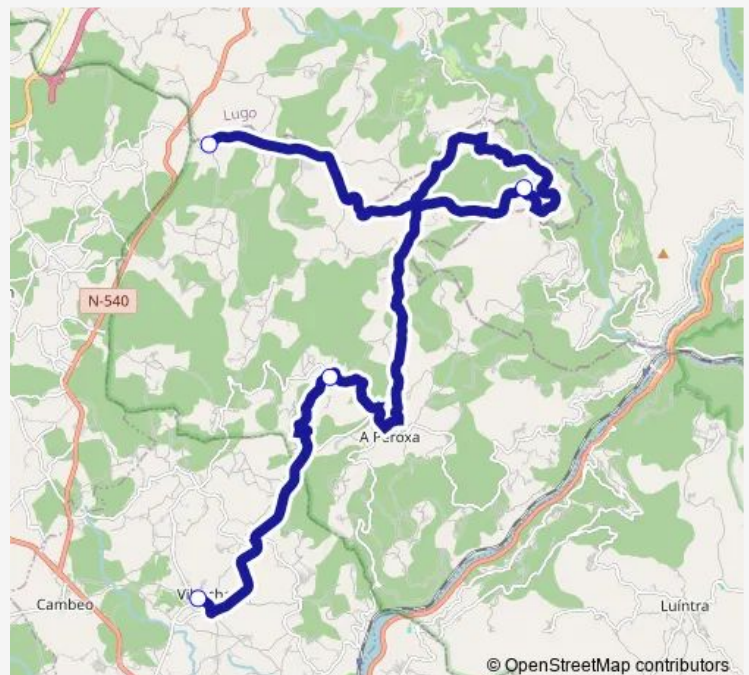

Vilarchao + Enlace

Route schedule

Couselo (Armental) — Vilarchao + Enlace

Monday 07:30

Tuesday 07:30

Wednesday 07:30

Thursday 07:30

Friday 07:30

Saturday —

Sunday —

Route info

Direction: Couselo (Armental)

Stops: 4

Trip Duration: 0 hour 30 min

■ XG689002 — Vilarchao + Enlace-Couselo (Armental)

Direction

Vilarchao + Enlace — Couselo (Armental)

4 stops

[Open route schedule](#)

Vilarchao + Enlace

Toubes (marquesiña centr

Turbisquedo

Couselo (Armental)

Route schedule

Vilarchao + Enlace — Couselo (Armental)

Monday	18:15
Tuesday	14:45
Wednesday	14:45
Thursday	14:45
Friday	14:45
Saturday	—
Sunday	—

Route info

Direction: Vilarchao + Enlace

Stops: 4

Trip Duration: 0 hour 30 min