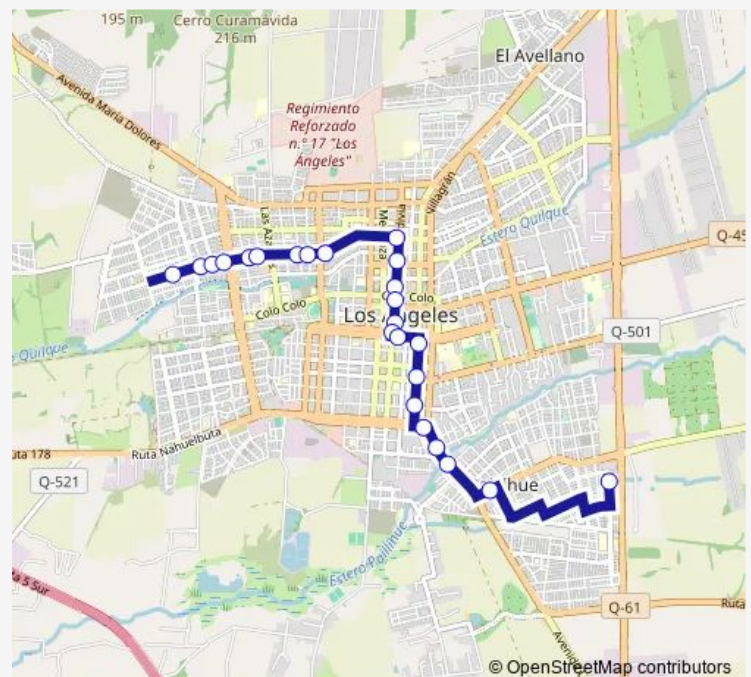

Galvarino / Isla Picton

Galvarino / Santiago

Galvarino / San Luis

Galvarino / Ruiz Aldea

Galvarino / Bombero Estoeber

Galvarino / Valdivia

Valdivia / Tucapel

Valdivia / Colo Colo

Valdivia / Lautaro

Valdivia / Ricardo Vicuna

Valdivia / Avenida Ricardo Vicuna Sur

Ricardo Vicuna / Bernado O Higgins

Freire / Bulnes

Freire / P. Lynch

Freire / Eleuterio Ramirez

Vicuna Mackenna / Los Carrera

Los Carrera / Maria Auxiliadora

Route schedule

Galvarino / Poniente — Oriente / Lima

Monday 07:45-20:00

Tuesday 07:45-20:00

Wednesday 07:45-20:00

Thursday 07:45-20:00

Friday 07:45-20:00

Saturday 07:45-20:00

Sunday 07:45-20:00

Route info

Direction: Galvarino / Poniente

Stops: 24

Trip Duration: 0 hour 24 min

C28v2_R — Paillihue

Los Carrera / Edmundo Arellano