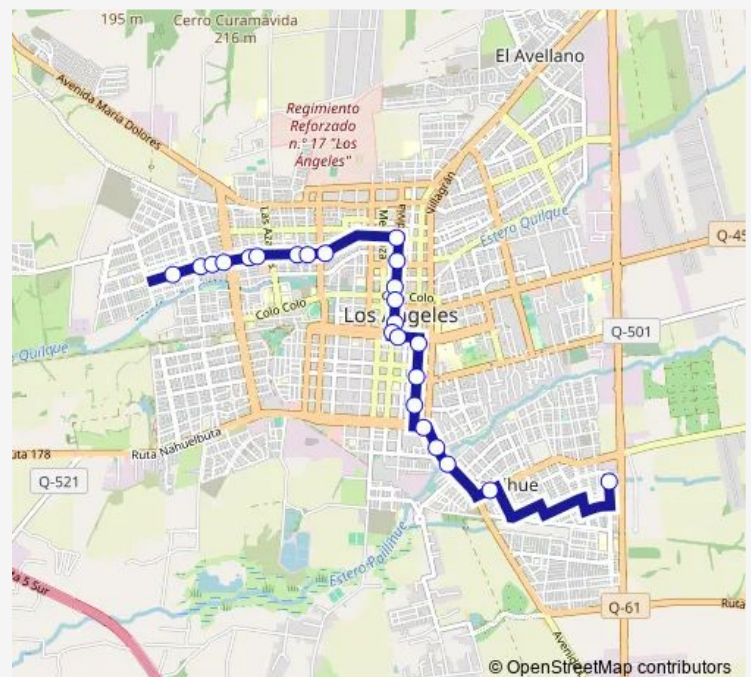

Galvarino / Isla Picton

Galvarino / Santiago

Galvarino / San Luis

Galvarino / Ruiz Aldea

Galvarino / Bombero Estoeber

Galvarino / Valdivia

Valdivia / Tucapel

Valdivia / Colo Colo

Valdivia / Lautaro

Valdivia / Ricardo Vicuna

Valdivia / Avenida Ricardo Vicuna Sur

Ricardo Vicuna / Bernado O Higgins

Freire / Bulnes

Freire / P. Lynch

Freire / Eleuterio Ramirez

Vicuna Mackenna / Los Carrera

Los Carrera / Maria Auxiliadora

Route schedule

Galvarino / Poniente — Oriente / Lima

Monday 07:45-20:00

Tuesday 07:45-20:00

Wednesday 07:45-20:00

Thursday 07:45-20:00

Friday 07:45-20:00

Saturday 07:45-20:00

Sunday 07:45-20:00

Route info

Direction: Galvarino / Poniente

Stops: 24

Trip Duration: 0 hour 24 min

C28V2_R — Paillihue

Los Carrera / Edmundo Arellano