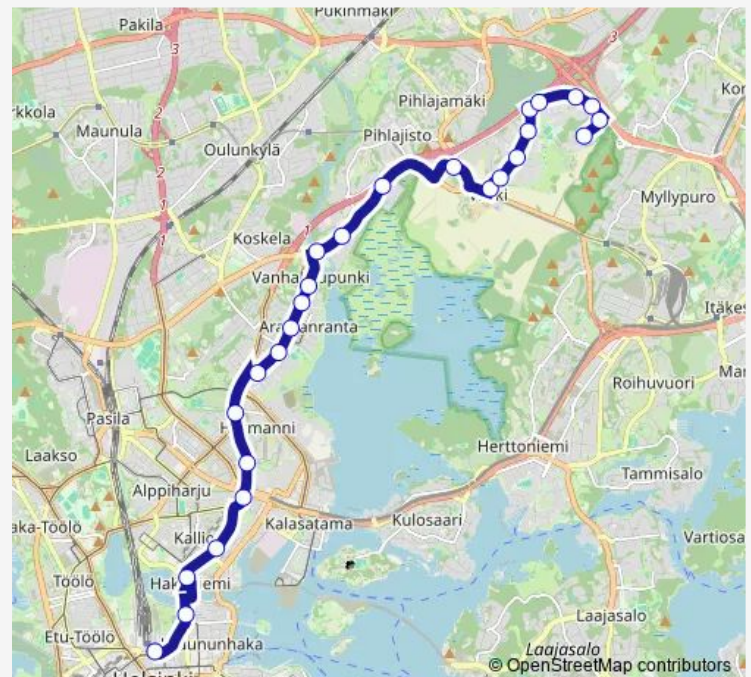

Viikin tiedepuisto

Maaherrantie

Palkopolku

Hernepellonkuja

Viikinranta

Tekniikan museo

Annalantie

Kaironkatu

Arabia

Kokkosaarenkatu

Kumpulan kampus

Route schedule

Von Daehnin katu 14 — Rautatientori

Monday	21:19-01:16 ⁺¹
Tuesday	21:19-01:16 ⁺¹
Wednesday	21:19-01:16 ⁺¹
Thursday	21:19-01:16 ⁺¹
Friday	21:19-02:46 ⁺¹
Saturday	03:16-02:46 ⁺¹
Sunday	03:16-01:16 ⁺¹

Route info

Direction: Von Daehnin katu 14

Stops: 29

Trip Duration: 0 hour 28 min

78N — Rautatientori-Viikki-Latokartano

Paavalinkirkko

Vallilan varikko

Ristikkokatu

Route info

Direction: Von Daehnin katu 14

Stops: 29

Trip Duration: 0 hour 28 min

Haapaniemi

Hakaniemi

Kaisaniemenpuisto

Rautatientori