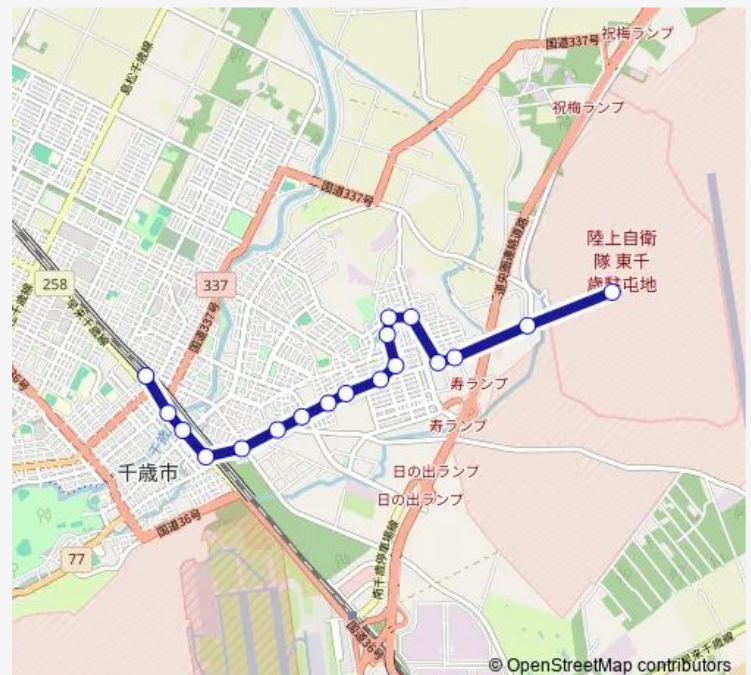

Monday 06:25-18:25

Tuesday 06:25-18:25

Wednesday 06:25-18:25

Thursday 06:25-18:25

Friday 06:25-18:25

Saturday 06:25-18:25

Sunday 06:25-18:25

Route info

Direction: 東千歳駐屯地

Stops: 18

Trip Duration: 0 hour 18 min

Direction

千歳駅前 — 東千歳駐屯地

18 stops

[Open route schedule](#)

千歳駅前