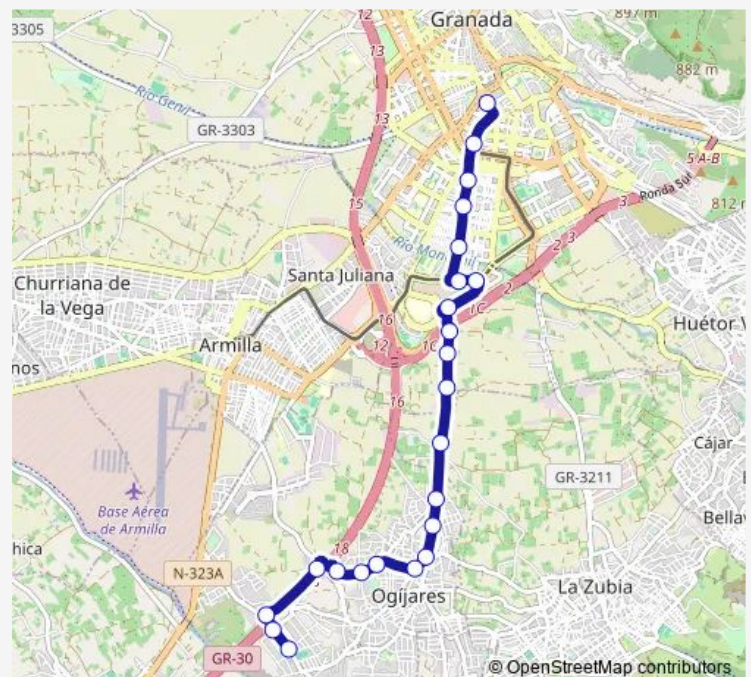

Bus 0170A Granada - Ogijares - Lomalinda

[Go to website](#)

Direction

Tierno Galván — Urb. Lomalinda

23 stops

[Open route schedule](#)

Tierno Galván

Avda. De Dílar 1

Ctra. De Armilla 3

Ctra. De Armilla 4

Cno. De Gabia 2.

Route schedule

Tierno Galván — Urb. Lomalinda

Monday 07:35-22:35

Tuesday 07:35-22:35

Wednesday 07:35-22:35

Thursday 07:35-22:35

Friday 07:35-22:35

Saturday 08:10-23:00

Sunday 09:10-22:10

Route info

Direction: Tierno Galván

Stops: 23

Trip Duration: 0 hour 25 min

0170A — Granada - Ogijares - Lomalinda

BusMaps

Cno. De Gabia 1.

Urb. Lomalinda

Direction

Urb. Lomalinda — Tierno Galván

23 stops

[Open route schedule](#)