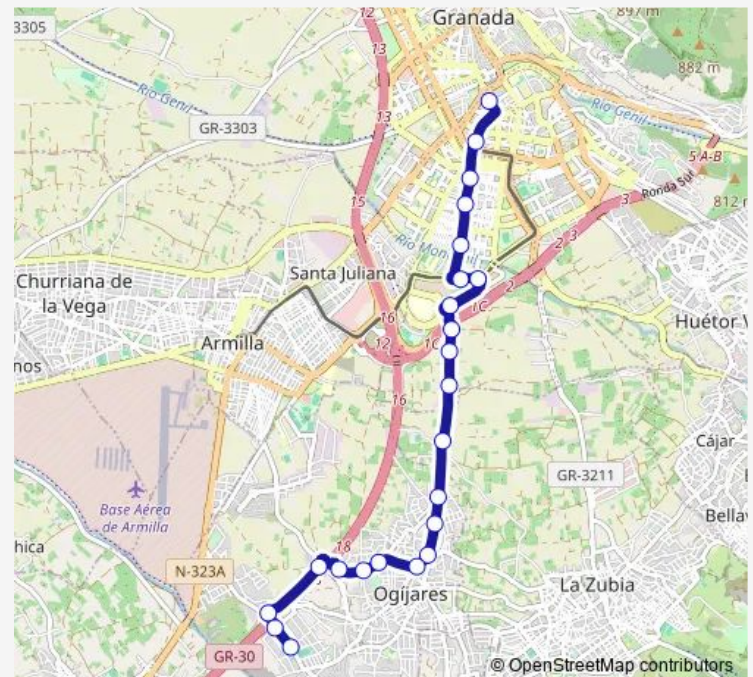

Ctra. De Ogijares 3 V

Ctra. De Ogijares 4

Granada 1

Granada 2

Plaza Baja

Real Baja

Ctra. De Armilla 1

Ctra. De Armilla 2

Ctra. De Armilla 3

Ctra. De Armilla 4

Cno. De Gabia 2.

Route schedule

Tierno Galván — Urb. Lomalinda

Monday 07:35-22:35

Tuesday 07:35-22:35

Wednesday 07:35-22:35

Thursday 07:35-22:35

Friday 07:35-22:35

Saturday 08:10-23:00

Sunday 09:10-22:10

Route info

Direction: Tierno Galván

Stops: 23

Trip Duration: 0 hour 25 min

0170a — Granada - Ogijares - Lomalinda

Cno. De Gabia 1.

Urb. Lomalinda

Direction

Urb. Lomalinda — Tierno Galván

23 stops

[Open route schedule](#)

Urb. Lomalinda