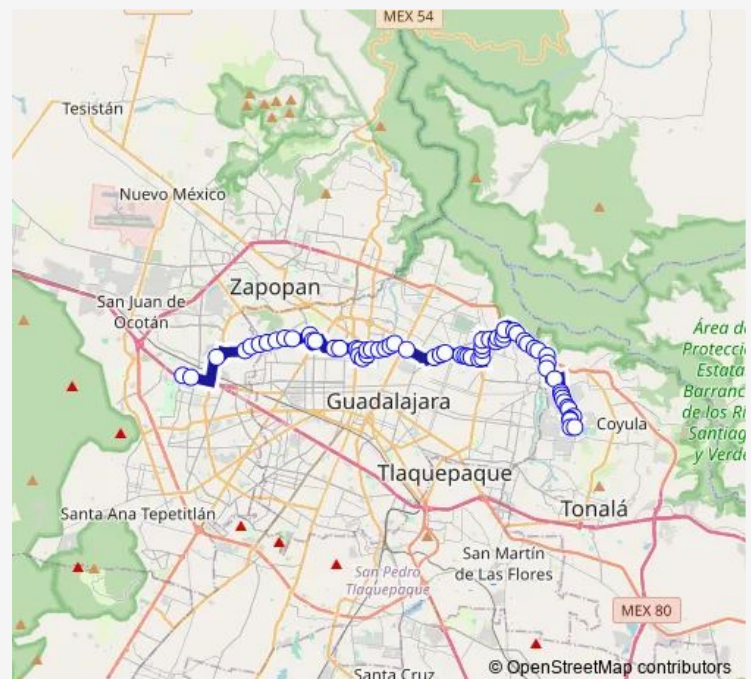

Avenida Pablo Neruda

Calle Circuito Madrigal

Avenida Pablo Neruda

Avenida Pablo Neruda

Av. Pablo Neruda

Avenida Pablo Neruda

Buenos Aires

Av. Adolfo Lopez Mateos Norte

Saturday 04:30

Sunday 04:30

Route info

Direction: Avenida Ignacio Luis Vallarta

Stops: 66

Trip Duration: 1 hour 30 min

C64 — Troncal C64 - 27

Avenida de los Maestros

Calle Fray Junípero Serra

Avenida de los Maestros

Esmeralda

Avenida de los Maestros

Calle Sierra Madre

Calle San Mariano

Calzada Juan Pablo II

Calle San Pedro

Avenida de los Maestros

Mar Caribe

Mar Baltico

Mar Tirreno

Avenida Pablo Neruda

Avenida Rubén Darío

Av. Pablo Neruda

Avenida Pablo Neruda