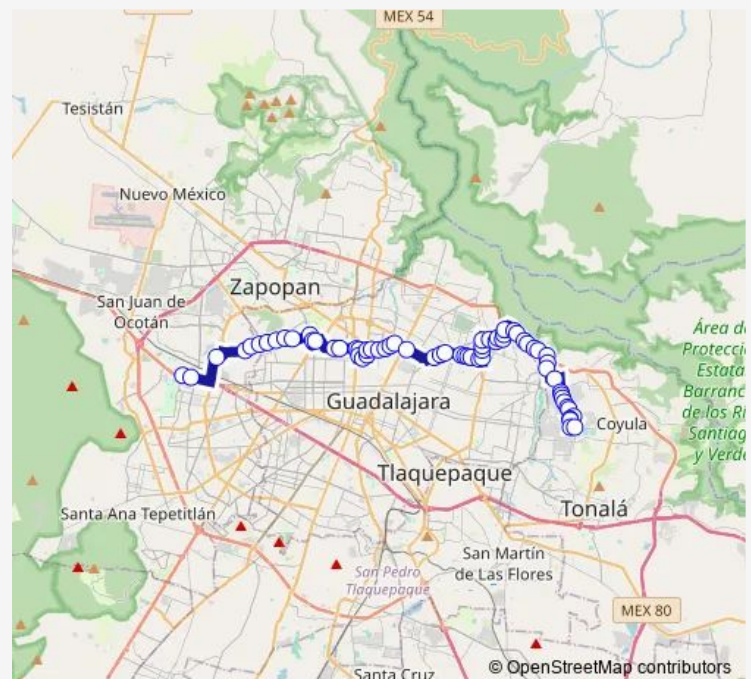

Avenida Pablo Neruda

Calle Circuito Madrigal

Avenida Pablo Neruda

Avenida Pablo Neruda

Av. Pablo Neruda

Avenida Pablo Neruda

Buenos Aires

Av. Adolfo Lopez Mateos Norte

Saturday 04:30

Sunday 04:30

Route info

Direction: Avenida Ignacio Luis Vallarta

Stops: 66

Trip Duration: 1 hour 30 min

C64 — Troncal C64 - 27

Avenida de los Maestros

Calle Fray Junípero Serra

Avenida de los Maestros

Esmeralda

Avenida de los Maestros

Calle Sierra Madre

Calle San Mariano

Calzada Juan Pablo II

Calle San Pedro

Avenida de los Maestros

Mar Caribe

Mar Baltico

Mar Tirreno

Avenida Pablo Neruda

Avenida Rubén Darío

Av. Pablo Neruda

Avenida Pablo Neruda