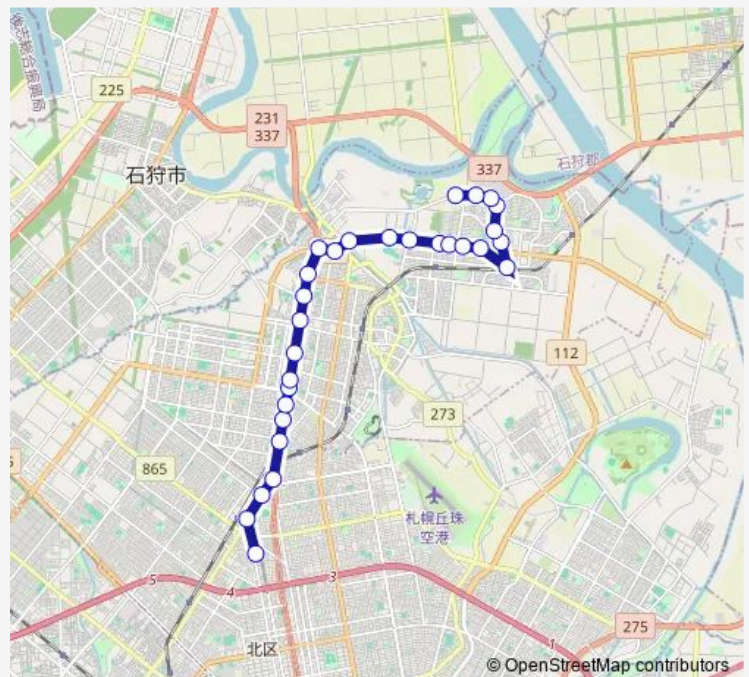

Thursday 05:55-21:00

Friday 05:55-21:00

Saturday 06:45-20:50

Sunday 06:45-20:50

Route info

Direction: あいの里 4 条 1 丁目

Stops: 29

Trip Duration: 0 hour 37 min

■ 麻 2 4 あいの里教育大線

BusMaps

太平9条1丁目

北三番橋

さなえ橋

北二番橋

屯田団地橋

北営業所