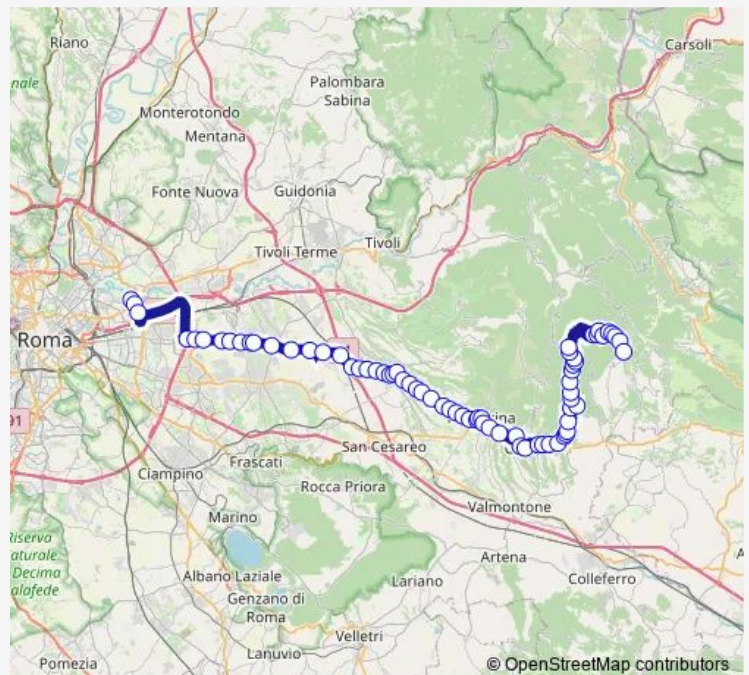

Direction

ROMA | Ponte Mammolo (Metro B) # f9014 — Bellegra | Via Roma Via S. Francesco # f14197

71 stops

[Open route schedule](#)

- ROMA | Ponte Mammolo (Metro B) # f9014
- ROMA | Via Togliatti Via Alberini # f9015
- ROMA | Via Togliatti Via D'Onofrio # f9017
- Roma | Via Prenestina Via Valle Bagnata (GRA) # f12186
- Roma | Via Prenestina Via Torrenova # f12187
- Roma | Via Prenestina (Colle Prenestino) # f12188
- Roma | Via Prenestina (Colle Monfortani) # f12190
- Roma | Via Prenestina Via Avola # f12191
- Roma | Via Prenestina (Prato Fiorito) # f12192
- Roma | Via Prenestina Via Macomer # f12193
- Roma | Via Prenestina (Colle del Sole) # f12194
- Roma | Via Prenestina Via Rocca Cencia # f12195
- Monte Compatri | Via Prenestina (Gabii) # f12196
- Zagarolo | Valle Martella # f12197
- Zagarolo | Via Prenest. Nuova, 178 # f12198
- Galliciano | Ponte Perugina # f12199
- Galliciano | Acquatraversa # f12200
- Galliciano | Via Prenest. Nuova Via Colle Ceci # f12201
- Galliciano | Via Prenest. Nuova Via Linaro # f12202
- Galliciano | Via Prenest. Nuova Via Colle Vigne # f12203
- Galliciano | Via Prenest. Nuova Via Valle Fiorini # f12204

Route schedule

ROMA | Ponte Mammolo (Metro B) # f9014 — Bellegra | Via Roma Via S. Francesco # f14197

Monday	18:15
Tuesday	18:15
Wednesday	18:15
Thursday	18:15
Friday	18:15
Saturday	18:15
Sunday	—

Route info

Direction: ROMA | Ponte Mammolo (Metro B) # f9014

Stops: 71

Trip Duration: 1 hour 56 min

Roma Ponte Mammolo - Bellegra # Gz47d

Gallicano | Via Prenest. Nuova Via Maremmana # f12205

Gallicano | Via Prenest. Nuova Via Colle Selva # f12115