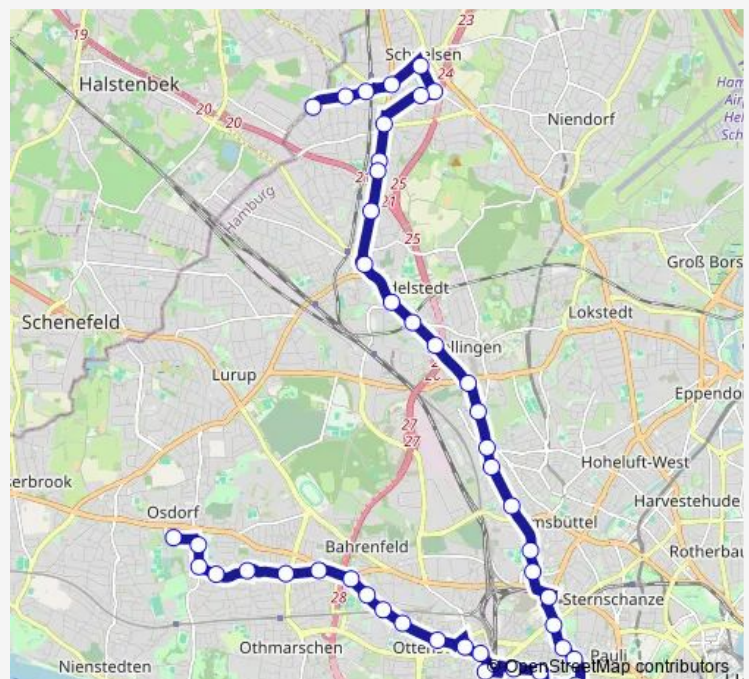

Friedensallee

Fabrik

Bf. Altona

Altonaer Poststraße

Große Bergstraße

Blücherstraße

S Reeperbahn

Paul-Roosen-Straße

Thadenstraße (West)

### Route schedule

Elbe-Einkaufszentrum — Langenfelder Damm

Monday 07:25-22:43

Tuesday 07:25-22:43

Wednesday 07:25-22:43

Thursday 07:25-22:43

Friday 07:25-22:43

Saturday 08:47-22:43

### Route info

Direction: Elbe-Einkaufszentrum

Stops: 28

Trip Duration: 0 hour 50 min

283 — Schnelsen > Eidelstedt > Bf. Altona > Elbe-Einkaufszentrum

Max-Brauer-Allee (Mitte)

S Holstenstraße (Holstenplatz)