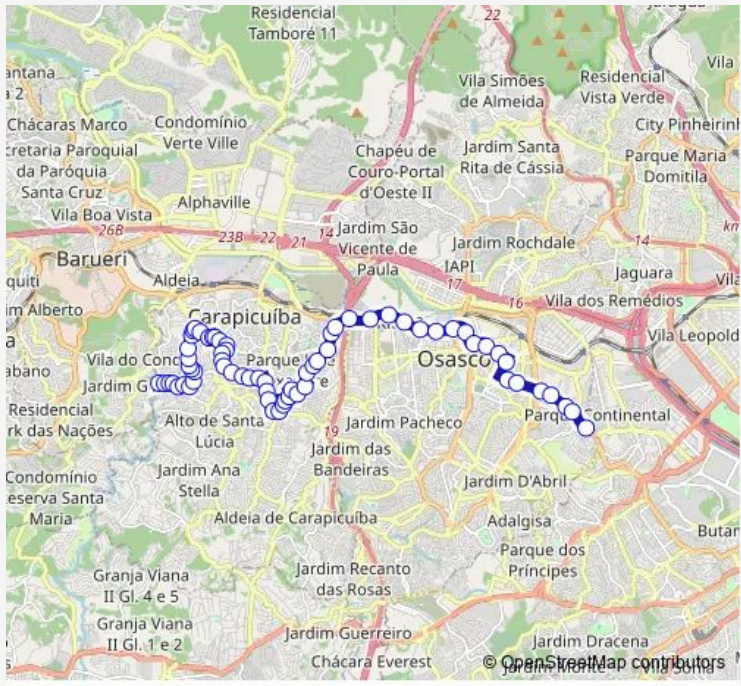

Bus 283 Carapicuíba (Cidade Ariston) - Osasco (Vila Yara)

[Go to website](#)

Direction
 Terminal Rodoviario Amador Aguiar (Vila Yara) — Avenida Alberto Kenworthy 84 - Cidade Ariston Estela Azevedo Carapicuíba - SP 06397-010 Brasil

65 stops

[Open route schedule](#)

- Terminal Rodoviario Amador Aguiar (Vila Yara)
- Avenida dos Autonomistas 852 - Industrial Autonomistas Osasco - SP 06020-012 Brasil
- Avenida dos Autonomistas 1400 (Shopping Uniao de Osasco)
- Praca Joao Romano 2 - Industrial Autonomistas Osasco - SP 02675-031 Brasil
- Avenida dos Autonomistas 16 - Vila Yara Osasco - SP 06090-010 Brasil - Industrial Autonomistas Osasco - SP 02675-031 Brasil
- Av. Domingos Odalia Filho 371 - Industrial Autonomistas Osasco - SP 06020-012 Brasil
- Terminal Largo de Osasco Sul
- Av. Joao Batista 110 - Centro Osasco - SP 06097-090 Brasil
- Avenida Joao Batista 480 - Centro Osasco - SP 06097-100 Brasil - Centro Osasco - SP 06097-105 Brasil
- Av. Joao Batista 880 - Industrial Centro Osasco - SP 06097-105 Brasil
- Av. Dos Autonomistas 4120 - Vila Yara Osasco - Sp 06090-010 Brasil - Industrial Centro Osasco - SP 06090-027 Brasil
- Av. dos Autonomistas 4781 - Vila Yara Osasco - SP 06194-050 Brasil
- Av. dos Autonomistas 5100 - Km 18 Osasco - SP 06194-060 Brasil

Route schedule
 Terminal Rodoviario Amador Aguiar (Vila Yara) — Avenida Alberto Kenworthy 84 - Cidade Ariston Estela Azevedo Carapicuíba - SP 06397-010 Brasil

Monday	00:25-23:35
Tuesday	00:25-23:35
Wednesday	00:25-23:35
Thursday	00:25-23:35
Friday	00:25-23:35
Saturday	00:25-23:58
Sunday	05:15-23:40

Route info
 Direction: Terminal Rodoviario Amador Aguiar (Vila Yara)
 Stops: 65
 Trip Duration: 1 hour 25 min

283 — Carapicuíba (Cidade Ariston) - Osasco (Vila Yara) **BusMaps**

Av. dos Autonomistas 5488 - Vila Yara Osasco - SP
06090-010 Brasil