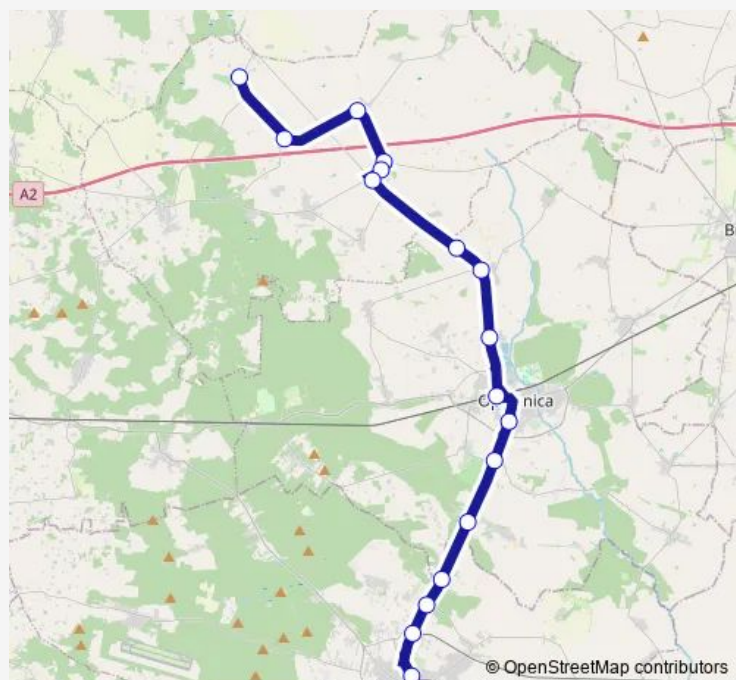

### Direction

Grodzisk Wlkp., Przystanek Dworcowy - ul. Kolejowa — Chraplewo, Wieś

17 stops

[Open route schedule](#)

Grodzisk Wlkp., Przystanek Dworcowy - ul. Kolejowa

Grąblewo

Słocin, Skrzyżowanie

Kurowo k/Grodziska

Urbanowo

Troszczyn, Skrzyżowanie

Opalenica, V (ul. 3 Maja)

Opalenica, Dworzec Kolejowy - ul. Dworcowa

Opalenica, I (Agromet)

Rudniki k/Opalenicy

Rudniki, I k/Opalenicy

Michorzewo, Pkp

### Route schedule

Grodzisk Wlkp., Przystanek Dworcowy - ul. Kolejowa — Chraplewo, Wieś

Monday 07:05

Tuesday 07:05

Wednesday 07:05

Thursday 07:05

Friday 07:05

Saturday 07:05

### Route info

Direction: Grodzisk Wlkp., Przystanek Dworcowy - ul. Kolejowa

Stops: 17

Trip Duration: 0 hour 41 min