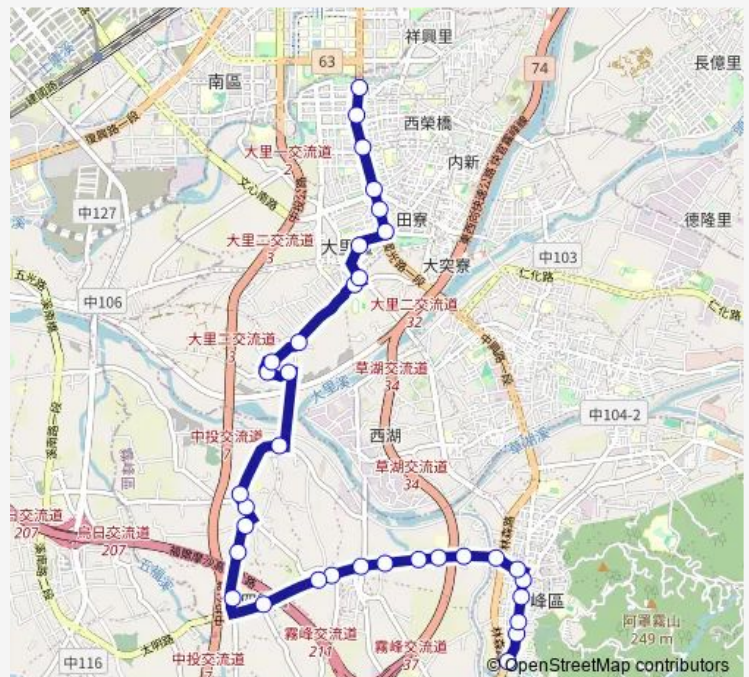

### Route schedule

Tc\_省議會 — Tc\_國光橋

Monday 06:40-21:00

Tuesday 06:40-21:00

Wednesday 06:40-21:00

Thursday 06:40-21:00

Friday 06:40-21:00

Saturday 06:40-21:00

Sunday 06:40-21:00

### Route info

Direction: Tc\_省議會

Stops: 34

Trip Duration: 0 hour 29 min

283 — 283\_霧峰\_大里仁愛醫院

BusMaps

Tc\_頂厝夏田路口

Tc\_夏田活動中心