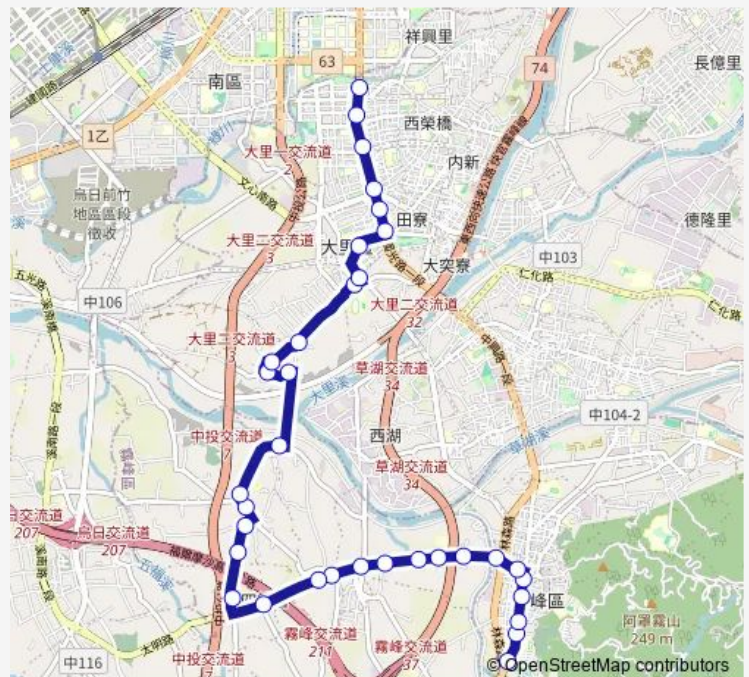

### Route schedule

Tc\_省議會 — Tc\_國光橋

Monday 06:40-21:00

Tuesday 06:40-21:00

Wednesday 06:40-21:00

Thursday 06:40-21:00

Friday 06:40-21:00

Saturday 06:40-21:00

Sunday 06:40-21:00

### Route info

Direction: Tc\_省議會

Stops: 34

Trip Duration: 0 hour 29 min

283 — 283\_霧峰\_大里仁愛醫院

Tc\_頂厝夏田路口

Tc\_夏田活動中心

Tc\_夏田社區