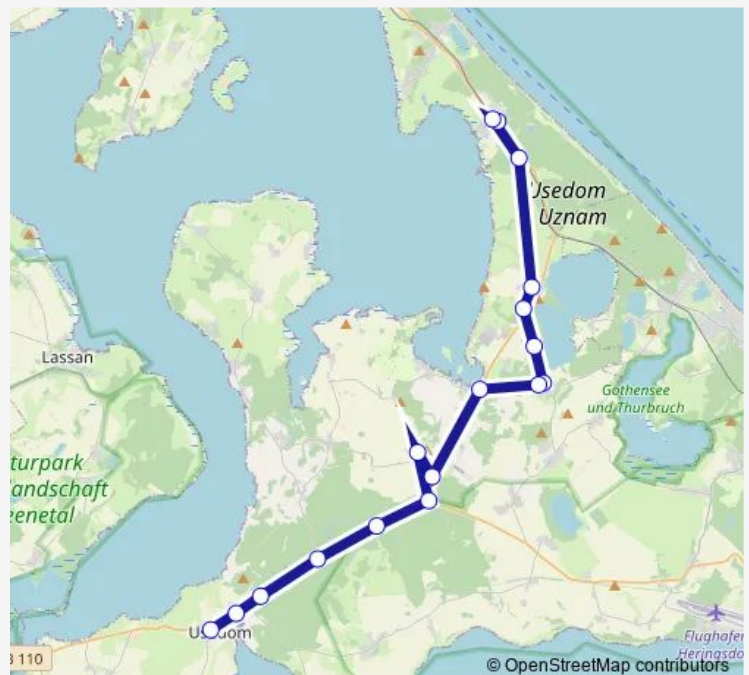

Zempin

Koserow, Bahnhofstraße

Kölpinsee

Stubbenfelde

Ückeritz, B 111

Ückeritz, Forsthaus

Schmollensee

Route schedule

Route info

Direction: Zinnowitz, Bahnhof (Ubb)

Stops: 9

Trip Duration: 0 hour 26 min

■ 283

Direction

Usedom, Geschwister-Scholl-Str — Zinnowitz, Bahnhof (Ubb)

24 stops

[Open route schedule](#)

Usedom, Geschwister-Scholl-Str

Usedom, Schule

Usedom, Sportplatz

Suckow, B110 Abzweig

Stolpe, B110 Abzweig

Mellenthin, Botanischer Garten

Mellenthin, Wasserschloss