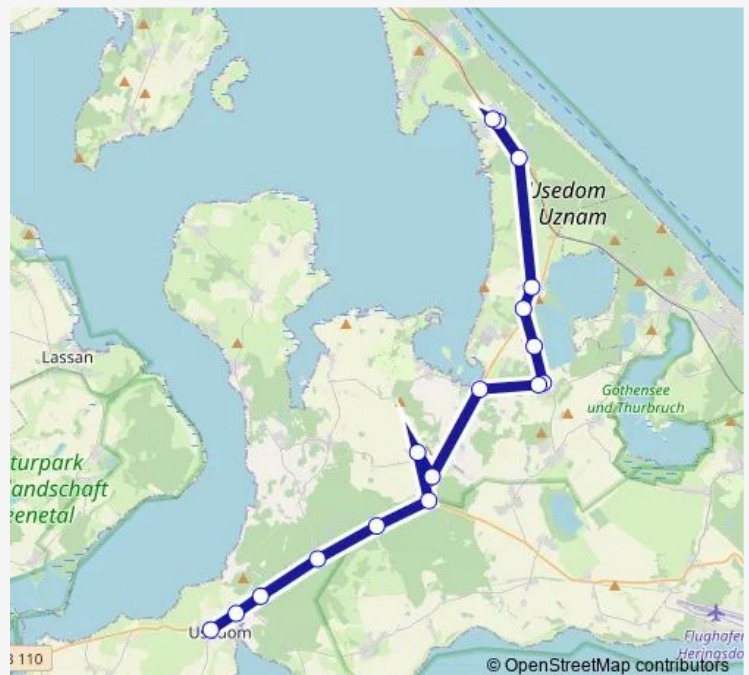

Zempin

Koserow, Bahnhofstraße

Kölpinsee

Stubbenfelde

Ückeritz, B 111

Ückeritz, Forsthaus

Schmollensee

Route schedule

Route info

Direction: Zinnowitz, Bahnhof (Ubb)

Stops: 9

Trip Duration: 0 hour 26 min

■ 283

Direction

Usedom, Geschwister-Scholl-Str — Zinnowitz, Bahnhof (Ubb)

24 stops

[Open route schedule](#)

Usedom, Geschwister-Scholl-Str

Usedom, Schule

Usedom, Sportplatz

Suckow, B110 Abzweig

Stolpe, B110 Abzweig

Mellenthin, Botanischer Garten

Mellenthin, Wasserschloss