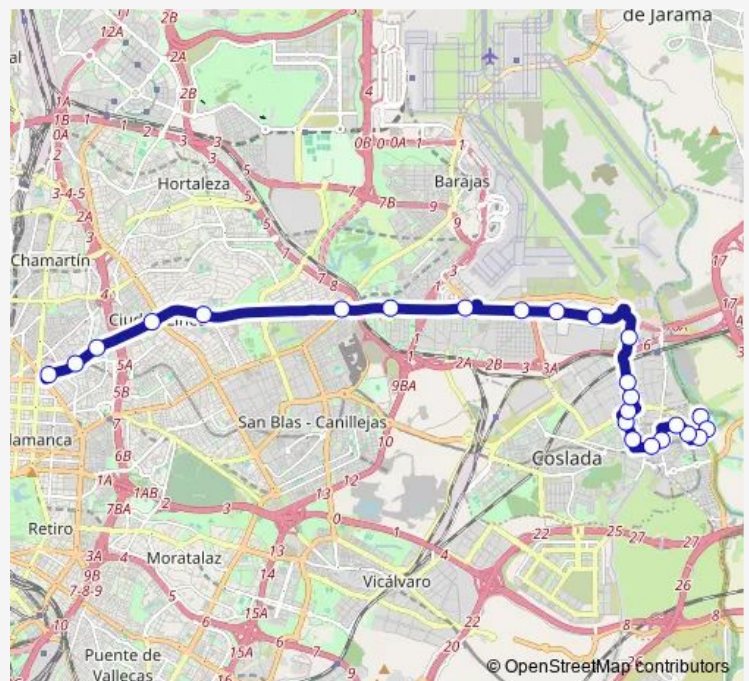

Av.José Gárate-Casa DE LA Juventud

Av.Cañada-Pistas DE Tenis

Av.Cañada-Marconi

Rejas-Padre Poveda

Ctra.A2-Pegaso City

Ctra.A2-Hotel

Ctra.A2-Col.Fin DE Semana

Ctra.A2-Barrio DEL Aeropuerto

Ctra.A2-Instituto

Av.América-Canillejas

Av.America-Pque.Conde Orgaz

Av.America-Arturo Soria

Route schedule

Pº.De LOS Pinos-Polideportivo Municipal — Intercambiador DE Avenida América

Monday 06:55-23:09

Tuesday 06:55-23:09

Wednesday 06:55-23:09

Thursday 06:55-23:09

Friday —

Saturday —

Sunday —

Route info

Direction: Pº.De LOS Pinos-Polideportivo Municipal

Stops: 24

Trip Duration: 0 hour 45 min

Av.America-Parque Avenidas

Av.America-Hotel

Intercambiador DE Avenida América

Direction

Intercambiador DE Avenida América — Pº.De LOS Pinos-Polideportivo Municipal

21 stops

[Open route schedule](#)