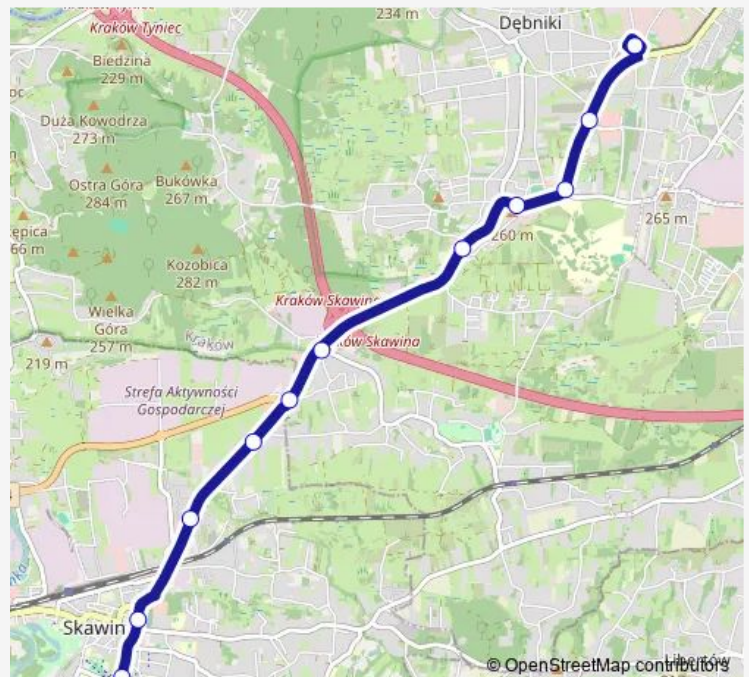

Direction

Skawina — Czerwone Maki P+R

12 stops

[Open route schedule](#)

Skawina

Skawina Ajka

Skawina Cmentarz

Skawina Rzepnik

Skawina Podlipki

Skawina Obwodnica (nż)

Wrony

Baczyńskiego

Skotniki

Babińskiego

Bunscha

Czerwone Maki P+R

Route schedule

Skawina — Czerwone Maki P+R

Monday 04:28-23:53

Tuesday 04:28-23:53

Wednesday 04:28-23:53

Thursday 04:28-23:53

Friday 04:28-23:53

Saturday 05:08-23:33

Sunday 05:03-23:28

Route info

Direction: Skawina

Stops: 12

Trip Duration: 0 hour 18 min

Direction

Czerwone Maki P+R — Skawina

14 stops