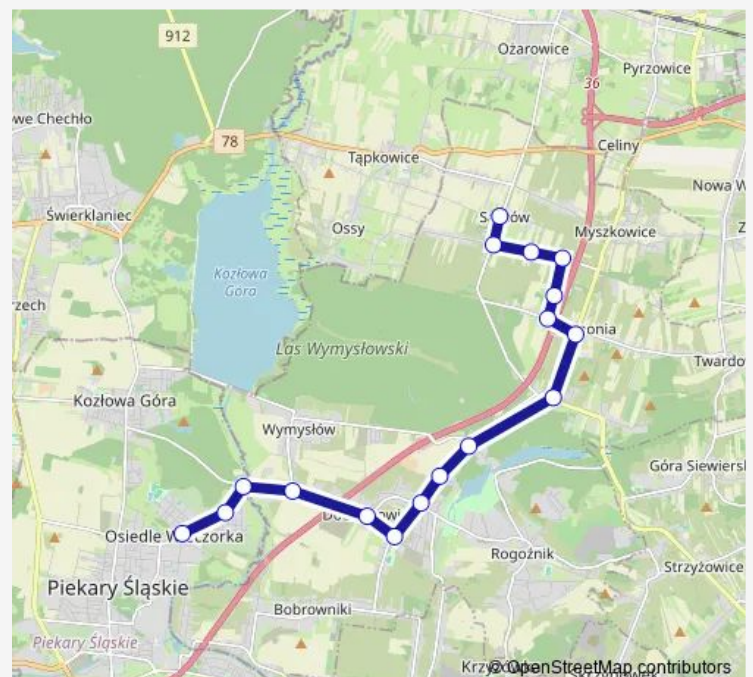

### Route schedule

Osiedle Wieczorka Dworzec — Sączów Kościół

Monday 04:34-15:31

Tuesday 04:34-15:31

Wednesday 04:34-15:31

Thursday 04:34-15:31

Friday 04:34-15:31

Saturday —

### Route info

Direction: Osiedle Wieczorka Dworzec

Stops: 17

Route Duration: 0 hour 29 min

**Direction**

Sączów Kościół — Osiedle Wieczorka Dworzec

17 stops

[Open route schedule](#)