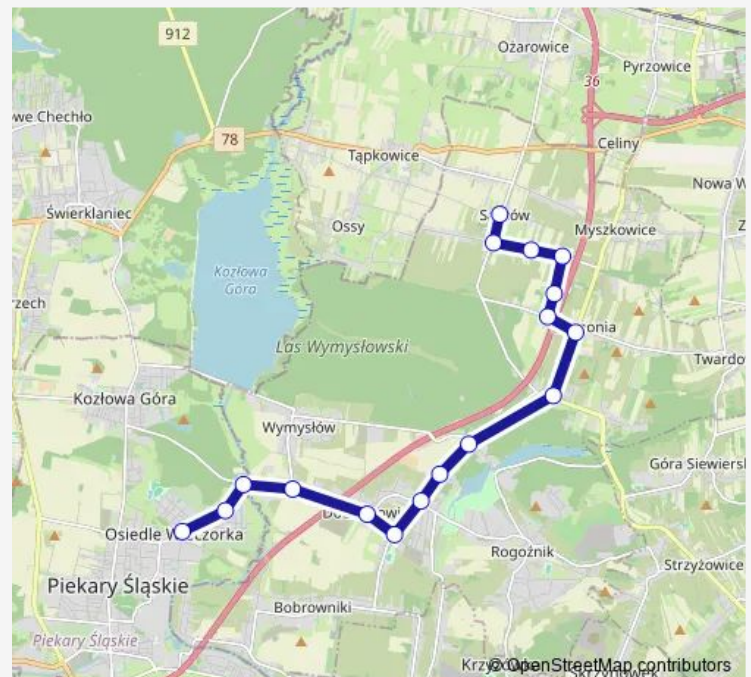

### Route schedule

Osiedle Wieczorka Dworzec — Sączów Kościół

Monday 04:34-15:31

Tuesday 04:34-15:31

Wednesday 04:34-15:31

Thursday 04:34-15:31

Friday 04:34-15:31

Saturday —

### Route info

Direction: Osiedle Wieczorka Dworzec

Stops: 17

Route Duration: 0 hour 29 min

**Direction**

Sączów Kościół — Osiedle Wieczorka Dworzec

17 stops

[Open route schedule](#)