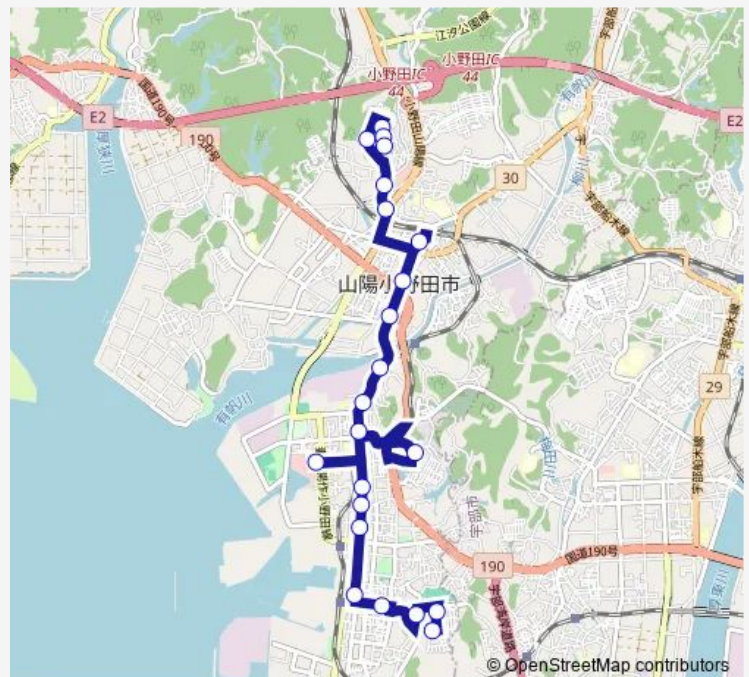

Route schedule

理科大前 — 小野田駅

Monday 09:00-10:45

Tuesday 09:00-10:45

Wednesday 09:00-10:45

Thursday 09:00-10:45

Friday 09:00-10:45

Saturday 19:08-19:30

Sunday 19:08-19:30

Route info

Direction: 理科大前

Stops: 18

Trip Duration: 0 hour 22 min

■ 小野田線

BusMaps

Direction

理科大前 — 且東

34 stops

[Open route schedule](#)

理科大前

理科大前

日赤前

竜中正門前

竜中北口