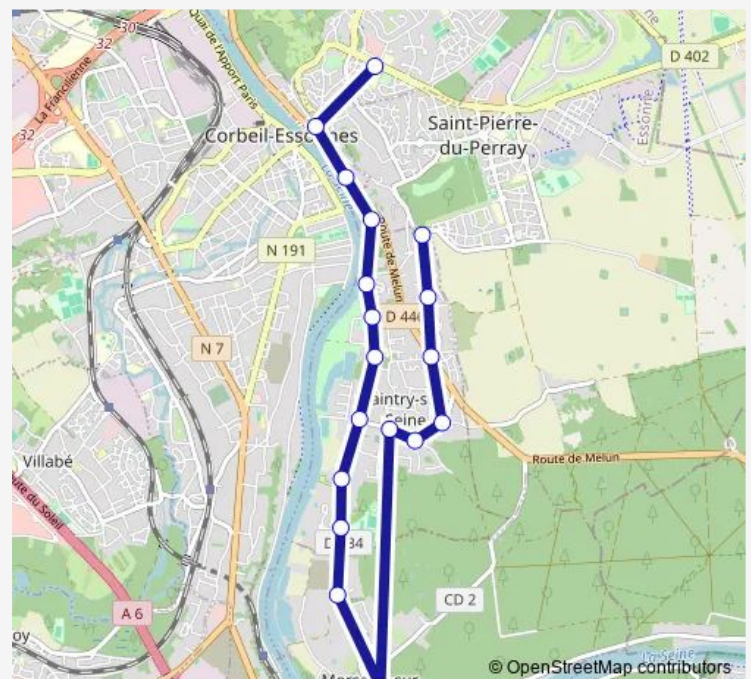

Mairie

Port aux Sablons

Mairie

Station de Pompage

Hameau de Seine

Route de Morsang

Rue du Stade

Place de la Résistance

Tuesday 07:45-08:40

Wednesday 07:45-08:40

Thursday 07:45-08:40

Friday —

Saturday —

Sunday —

Route info

Direction: Quai Riquiez

Stops: 17

Trip Duration: 0 hour 30 min

Direction

Collège La Tuilerie — Rue des Chèvres

18 stops

[Open route schedule](#)

Collège La Tuilerie

Saint-Léonard

Quai Riquiez

Rue Bourgoin / Saintry Entrée

Ruelle aux Sabots / Arcadie

Eglise

Mairie

Port aux Sablons

Route de Morsang

Hameau de Seine