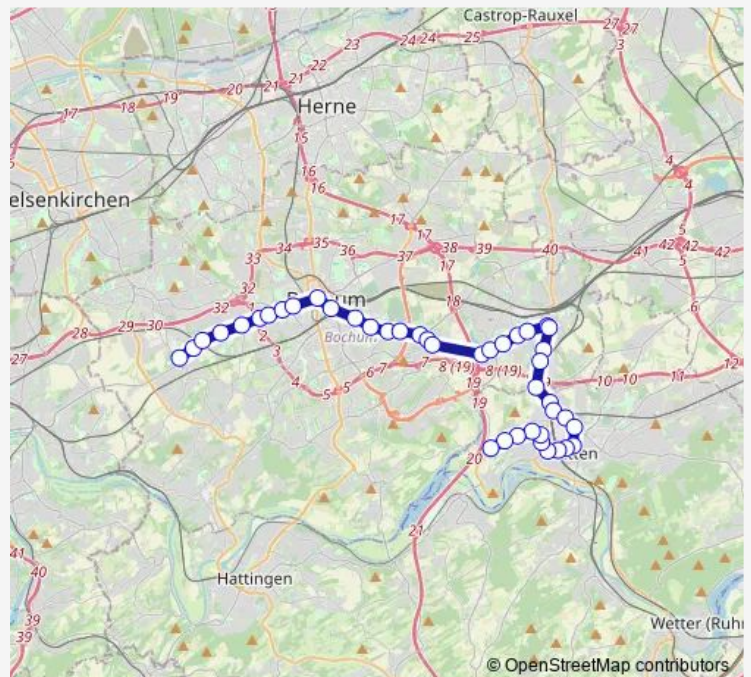

Tram 310 Höntrop Kirche - Heven Dorf

[Go to website](#)

Direction

Witten Heven Dorf — Bochum Erzstr.

37 stops

[Open route schedule](#)

- Witten Heven Dorf
- Witten Am Steinberg
- Witten Heven Hellweg
- Witten Friedrich-List-Str.
- Witten Hardel
- Witten Sprockhöveler Str.
- Witten Hans-Böckler-Str.
- Witten Bahnhofstr.
- Witten Berliner Str.
- Witten Rathaus
- Witten Marienhospital
- Witten Breite Str.
- Witten Betriebshof Witten
- Witten Crengeldanz
- Witten Papenholz
- Bochum Auf dem Jäger
- Bochum Rudolf-Steiner-Schule
- Bochum Langendreer Markt
- Bochum Langendreer Markt
- Bochum Lessing-Schule
- Bochum Igelstr.

Route schedule

Witten Heven Dorf — Bochum Erzstr.

Monday	04:59-23:27
Tuesday	04:59-23:27
Wednesday	04:59-23:27
Thursday	04:59-23:27
Friday	04:59-23:27
Saturday	06:10-23:27
Sunday	07:10-23:00

Route info

Direction: Witten Heven Dorf

Stops: 37

Trip Duration: 0 hour 54 min

310 — Höntrop Kirche - Heven Dorf

Bochum Am Neggenborn

Bochum Unterstr.

Bochum Alte Ümminger Str.

Bochum Mark 51°7

Bochum Laer Mitte

Route info

Direction: Witten Heven Dorf

Stops: 42

Trip Duration: 1 hour 4 min

Bochum Laer Mitte

Bochum Dannenbaumstr.

Bochum Mettestr.

Bochum Altenbochum Kirche