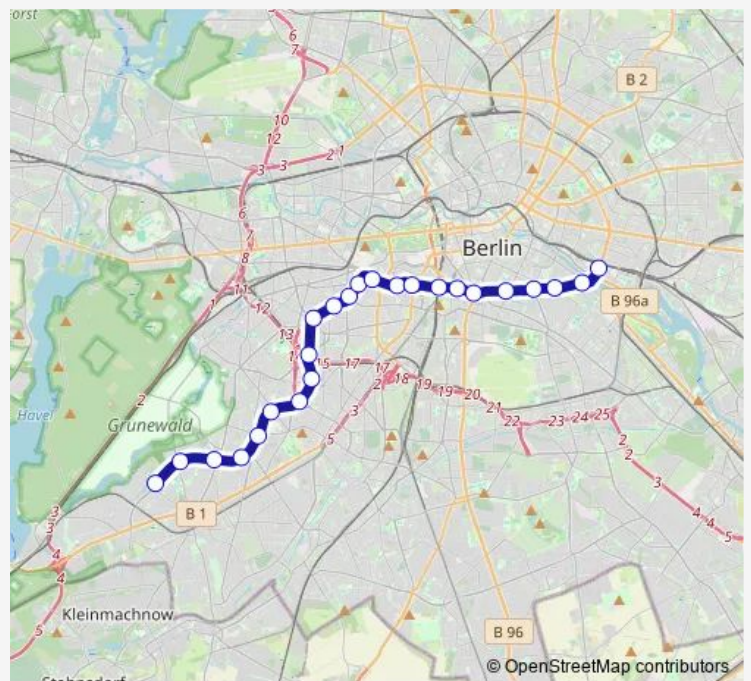

Direction

U Breitenbachplatz (Berlin) — S+U Heidelberger Platz (Berlin)

3 stops

[Open route schedule](#)

U Breitenbachplatz (Berlin)

U Rüdeshheimer Platz (Berlin)

S+U Heidelberger Platz (Berlin)

Route schedule

U Breitenbachplatz (Berlin) — S+U Heidelberger Platz (Berlin)

Monday	22:34-00:54 ⁺¹
Tuesday	22:34-00:54 ⁺¹
Wednesday	22:34-00:54 ⁺¹
Thursday	22:34-00:54 ⁺¹
Friday	—
Saturday	—
Sunday	22:34-00:54 ⁺¹

Route info

Direction: U Breitenbachplatz (Berlin)

Stops: 3

Trip Duration: 0 hour 3 min

Direction

S+U Warschauer Str. (Berlin) — U Krumme Lanke (Berlin)

24 stops

[Open route schedule](#)

S+U Warschauer Str. (Berlin)

U Schlesisches Tor (Berlin)

U Görlitzer Bahnhof (Berlin)

U Kottbusser Tor (Berlin)

U Prinzenstr. (Berlin)

U Hallesches Tor (Berlin)

U Möckernbrücke (Berlin)

U Gleisdreieck (Berlin)

U Kurfürstenstr. (Berlin)