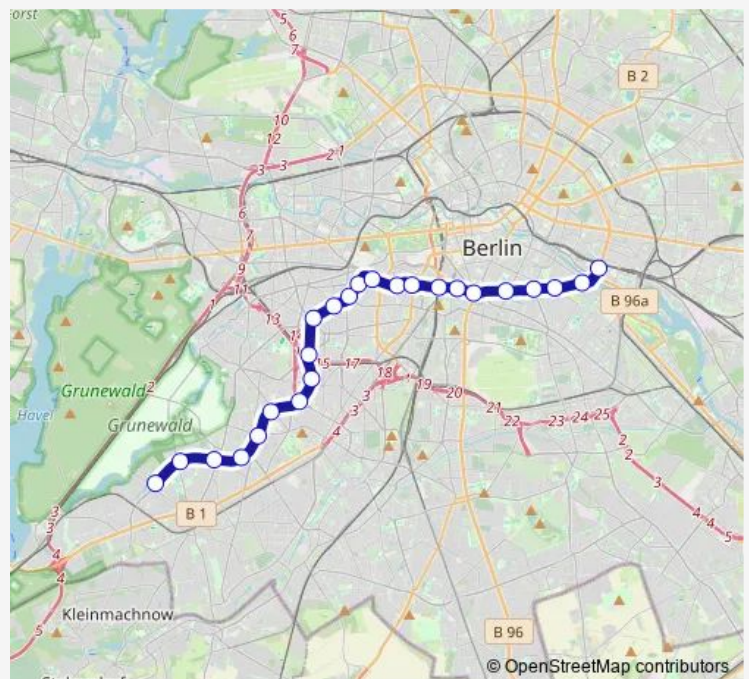

Metro U3

[Go to website](#)

Direction

U Breitenbachplatz (Berlin) — S+U Heidelberger Platz (Berlin)

3 stops

[Open route schedule](#)

U Breitenbachplatz (Berlin)

U Rüdeshheimer Platz (Berlin)

S+U Heidelberger Platz (Berlin)

Route schedule

U Breitenbachplatz (Berlin) — S+U Heidelberger Platz (Berlin)

Monday	22:34-00:55 ⁺¹
Tuesday	22:34-00:55 ⁺¹
Wednesday	22:34-00:55 ⁺¹
Thursday	22:34-00:55 ⁺¹
Friday	—
Saturday	—
Sunday	22:34-00:54 ⁺¹

Route info

Direction: U Breitenbachplatz (Berlin)

Stops: 3

Trip Duration: 0 hour 3 min

Direction

S+U Warschauer Str. (Berlin) — U Krumme Lanke (Berlin)

24 stops

[Open route schedule](#)