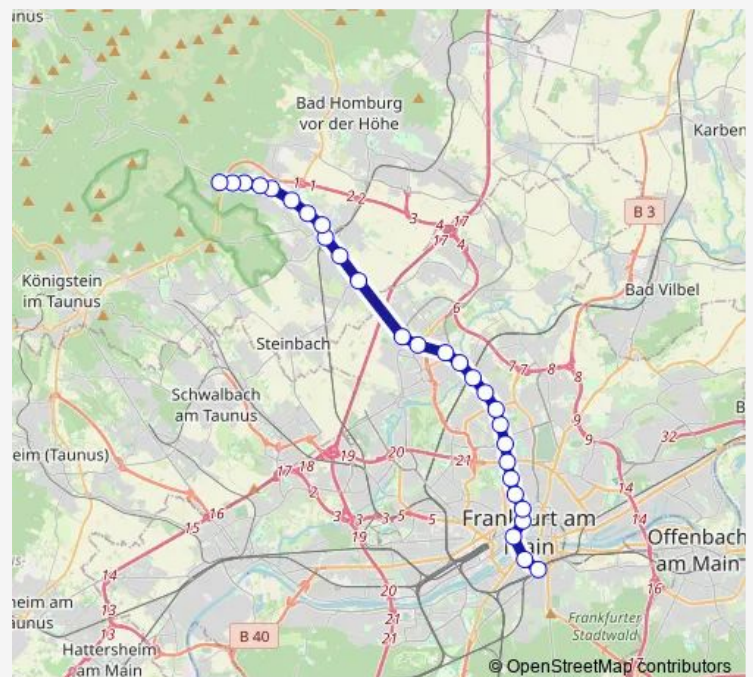

—

Saturday

—

Sunday

03:45-23:50

Route info

Direction: Oberursel (Taunus)-Hohemark

Stops: 28

Trip Duration: 0 hour 42 min

■ U3

BusMaps

Frankfurt (Main) Holzhausenstraße

Frankfurt (Main) Grüneburgweg

Frankfurt (Main) Eschenheimer Tor

Frankfurt (Main) Hauptwache

Frankfurt (Main) Willy-Brandt-Platz