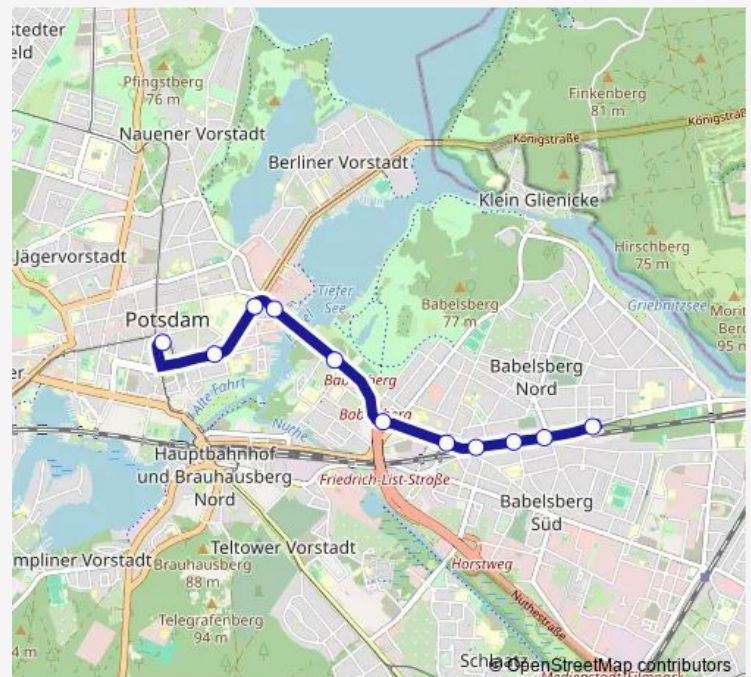

Saturday —

Sunday —

Route info

Direction: Potsdam, Fontanestr.

Stops: 11

Trip Duration: 0 hour 12 min

Direction

Potsdam, Platz der Einheit/Nord — Potsdam, Fontanestr.

13 stops

[Open route schedule](#)

Potsdam, Platz der Einheit/Nord

Potsdam, Platz der Einheit/West

Potsdam, Platz der Einheit/Bildungsforum

Potsdam, Burgstr./Klinikum

Potsdam, Holzmarktstr.

Potsdam, Schiffbauergasse/Uferweg

Route info

Direction: Potsdam, Platz der Einheit/Nord

Stops: 13

Trip Duration: 0 hour 14 min

Direction

Potsdam, Fontanestr. — Potsdam, Hauptbahnhof/Friedrich-Engels-Str.

14 stops

[Open route schedule](#)

Thursday 19:13-23:36

Friday 19:36-00:56⁺¹

Saturday 21:26-00:56⁺¹

Sunday 21:26-23:36

Route info

Direction: Potsdam, Fontanestr.

Stops: 20

Trip Duration: 0 hour 23 min