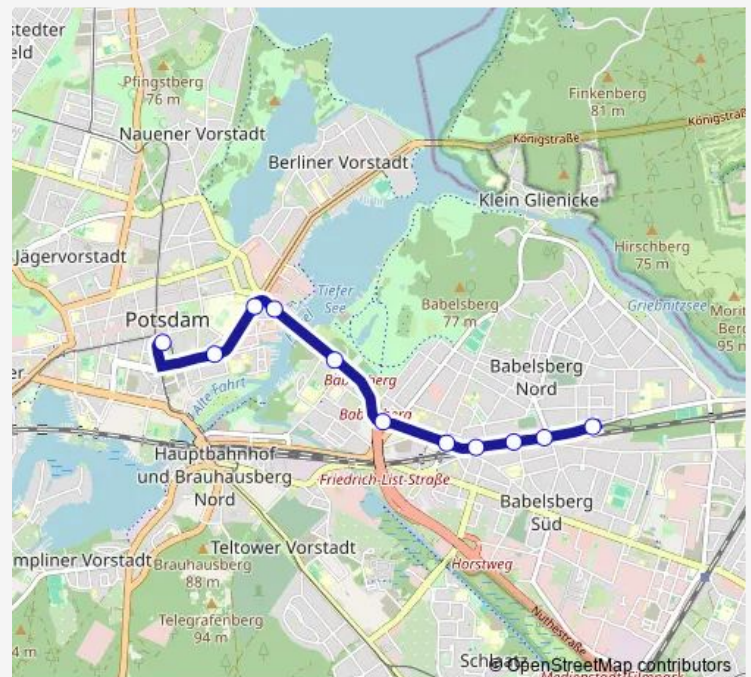

Potsdam, Platz der Einheit/Nord

Route schedule

Potsdam, Fontanestr. — Potsdam, Platz der Einheit/Nord

Monday 06:53-19:13

Tuesday 06:53-19:13

Wednesday 06:53-19:13

Thursday 06:53-19:13

Friday 06:53-00:50⁺¹

Saturday 24:50⁺¹

Sunday —

Route info

Direction: Potsdam, Fontanestr.

Stops: 11

Trip Duration: 0 hour 12 min

Direction

Potsdam, Platz der Einheit/Nord — Potsdam, Fontanestr.

13 stops

[Open route schedule](#)

Potsdam, Platz der Einheit/Nord

Potsdam, Platz der Einheit/West

Potsdam, Platz der Einheit/Bildungsforum

Potsdam, Burgstr./Klinikum

Potsdam, Holzmarktstr.

Potsdam, Schiffbauergasse/Uferweg

Route info

Direction: Potsdam, Platz der Einheit/Nord

Stops: 13

Trip Duration: 0 hour 14 min

Direction

Potsdam, Fontanestr. — Potsdam, Platz der Einheit/West

12 stops

[Open route schedule](#)